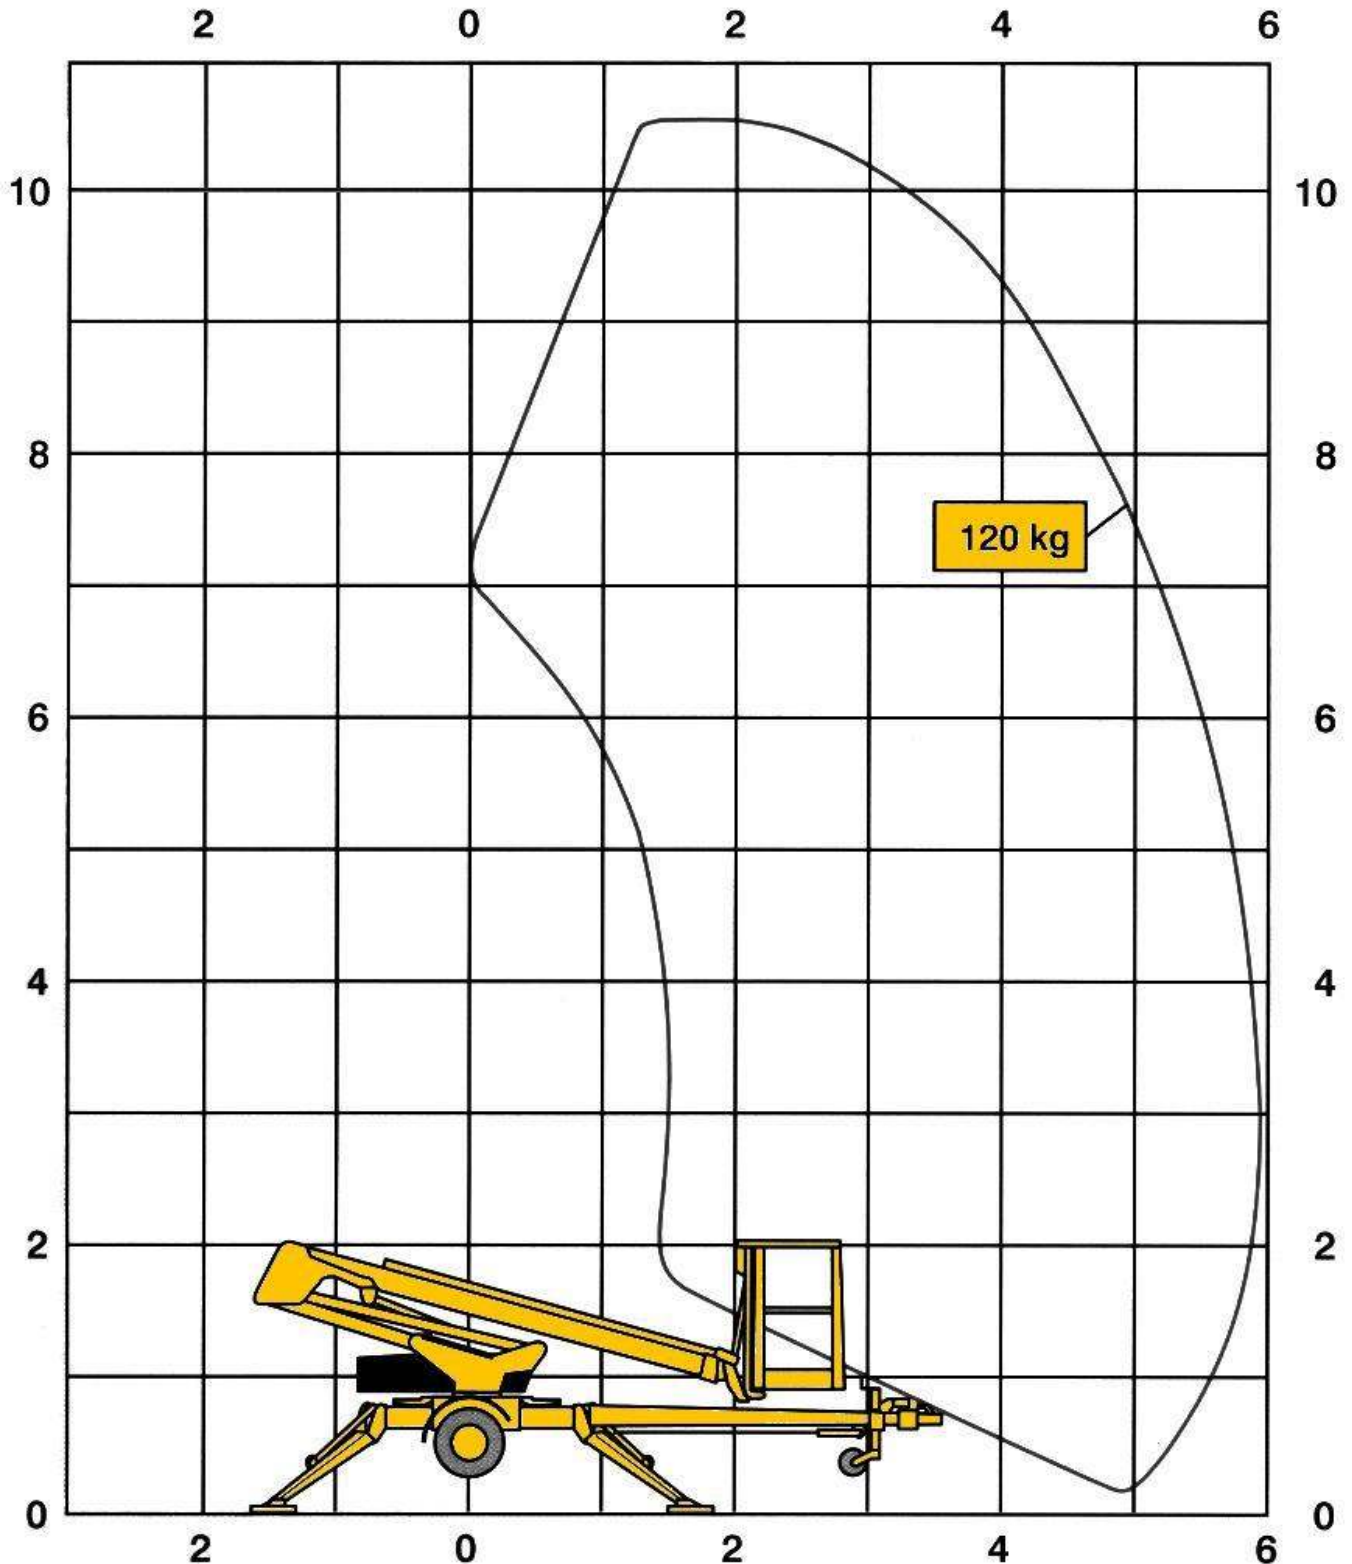

Dino 105 T

Käyttövoima: Verkkovirta 230 V / 10 A

Työkorkeus **10,5 m**
 Työsäde **6,0 m**
 Korikuorma **120 kg**

Tekniset tiedot

Työskentelykorkeus: 10,5 m

Suurin lavakorkeus: 8,5 m

Sivu-ulottuma: 6,0 m

Nostokyky: 120 kg (1 henkilö + 30 kg)

Paino: 980 kg

Ajolaite: Ei

Kääntö: Rajoittamaton

Puomiston hallinta: 2-nopeuksinen

Työkorissa pistorasiat: 230 V / 10 A

Käyttövoima: 230V / 10 A

Suurin sallittu tuulen nopeus: 12,5 m/s

Alin sallittu käyttölämpötila: -20 °C