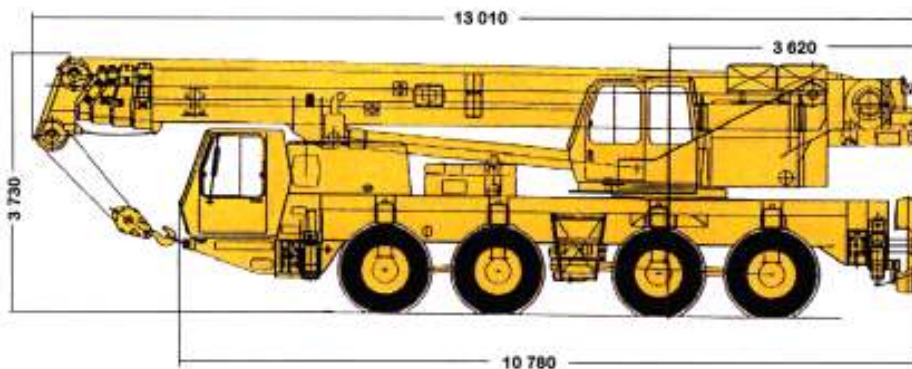

Grove GMK 4080

Nostoteho	80 t
Nostosäde	46 m
Nostokorkeus	69 m

m	11,2*	11,2	19,1	22,9	27,4	30,9	35,2	39,0	43,0
3,0	80,0	65,5							
4,0	68,2	55,2	51,5	32,0					
5,0	58,3	46,7	44,7	32,0	32,0	23,0			
6,0	47,6	40,3	39,2	32,0	28,8	23,0	17,0	13,0	
7,0	40,0	35,3	34,1	29,1	25,9	21,9	17,0	13,0	11,0
8,0	33,2	31,2	30,1	26,3	23,3	20,2	17,0	13,0	11,0
9,0			27,4	23,9	21,1	18,5	16,5	13,0	11,0
10,0			23,1	21,2	19,2	16,9	15,2	13,0	11,0
11,0			19,7	17,9	17,6	15,7	14,0	13,0	11,0
12,0			17,0	15,4	15,9	14,4	13,0	12,3	11,0
13,0			14,9	13,3	13,9	13,3	12,1	11,5	11,0
14,0			13,2	11,5	12,1	12,1	11,2	10,7	11,0
15,0			11,7	10,0	10,6	10,6	10,5	10,0	10,0
16,0			10,4	8,8	9,4	9,4	9,7	9,4	9,2
18,0				6,8	8,2	7,3	7,7	8,2	7,9
20,0				5,2	7,0	5,8	6,1	6,6	7,0
22,0					5,7	4,5	5,5	5,4	5,8
24,0					4,7	3,5	5,0	4,4	4,7
26,0						2,7	4,6	3,5	3,9
28,0							4,0	2,8	3,2
30,0							3,4	2,2	2,6
32,0								1,7	2,0
34,0								1,2	1,6
36,0								0,8	1,2
38,0									0,8

* Koneen takaa

Säde m	8			13		
	0°	16°	30°	0°	16°	30°
7,0	5,6					
8,0	5,6	5,6		3,7		
9,0	5,6	5,6	5,5	3,7		
10,0	5,6	5,6	5,5	3,7		
11,0	5,6	5,6	5,5	3,7	3,6	
12,0	5,6	5,6	5,5	3,7	3,6	
13,0	5,6	5,6	5,5	3,7	3,6	3,6
14,0	5,6	5,6	5,5	3,7	3,6	3,5
15,0	5,6	5,6	5,5	3,7	3,6	3,5
16,0	5,6	5,5	5,4	3,7	3,6	3,4
18,0	5,6	5,4	5,1	3,7	3,5	3,4
20,0	5,6	5,2	4,9	3,6	3,3	3,3
22,0	5,5	5,0	4,7	3,4	3,2	3,2
24,0	5,1	4,9	4,6	3,3	3,1	3,1
26,0	4,2	4,5	4,5	3,1	3,0	3,1
28,0	3,5	3,7	3,9	3,0	3,0	3,0
30,0	2,9	3,1	3,2	2,8	2,9	3,0
32,0	2,3	2,5	2,6	2,7	2,9	2,9
34,0	1,8	2,0	2,1	2,2	2,5	2,7
36,0	1,4	1,6	1,6	1,8	2,1	2,3
38,0	1,1	1,2	1,2	1,4	1,7	1,8
40,0	0,7	0,8	0,9	1,1	1,3	1,5
42,0		0,5	0,6	0,8	1,0	1,1
44,0				0,6	0,7	0,8
46,0						0,5

Grove GMK 4080

Paino 48 t