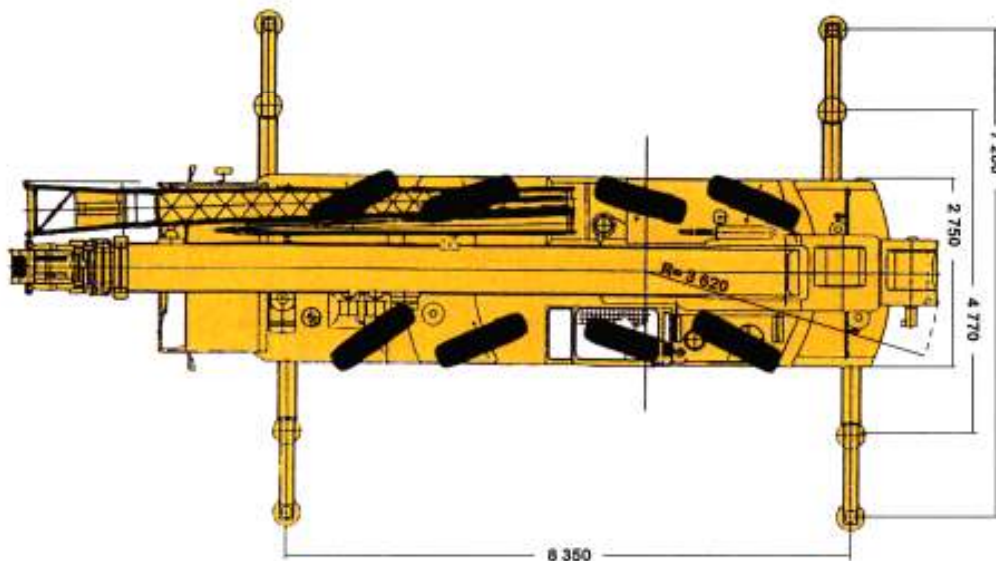

Grove GMK 4080

Nostoteho	80 t
Nostosäde	46 m
Nostokorkeus	69 m

m	11,2*	11,2	19,1	22,9	27,4	30,9	35,2	39,0	43,0
3,0	80,0	65,5							
4,0	68,2	55,2	51,5	32,0					
5,0	58,3	46,7	44,7	32,0	32,0	23,0			
6,0	47,6	40,3	39,2	32,0	28,8	23,0	17,0	13,0	
7,0	40,0	35,3	34,1	29,1	25,9	21,9	17,0	13,0	11,0
8,0	33,2	31,2	30,1	26,3	23,3	20,2	17,0	13,0	11,0
9,0			27,4	23,9	21,1	18,5	16,5	13,0	11,0
10,0			23,1	21,2	19,2	16,9	15,2	13,0	11,0
11,0			19,7	17,9	17,6	15,7	14,0	13,0	11,0
12,0			17,0	15,4	15,9	14,4	13,0	12,3	11,0
13,0			14,9	13,3	13,9	13,3	12,1	11,5	11,0
14,0			13,2	11,5	12,1	12,1	11,2	10,7	11,0
15,0			11,7	10,0	10,6	10,6	10,5	10,0	10,0
16,0			10,4	8,8	9,4	9,4	9,7	9,4	9,2
18,0				6,8	8,2	7,3	7,7	8,2	7,9
20,0				5,2	7,0	5,8	6,1	6,6	7,0
22,0					5,7	4,5	5,5	5,4	5,8
24,0					4,7	3,5	5,0	4,4	4,7
26,0						2,7	4,6	3,5	3,9
28,0							4,0	2,8	3,2
30,0							3,4	2,2	2,6
32,0								1,7	2,0
34,0								1,2	1,6
36,0								0,8	1,2
38,0									0,8

* Koneen takaa

Säde m	8			13		
	0°	16°	30°	0°	16°	30°
7,0	5,6					
8,0	5,6	5,6		3,7		
9,0	5,6	5,6	5,5	3,7		
10,0	5,6	5,6	5,5	3,7		
11,0	5,6	5,6	5,5	3,7	3,6	
12,0	5,6	5,6	5,5	3,7	3,6	
13,0	5,6	5,6	5,5	3,7	3,6	3,6
14,0	5,6	5,6	5,5	3,7	3,6	3,5
15,0	5,6	5,6	5,5	3,7	3,6	3,5
16,0	5,6	5,5	5,4	3,7	3,6	3,4
18,0	5,6	5,4	5,1	3,7	3,5	3,4
20,0	5,6	5,2	4,9	3,6	3,3	3,3
22,0	5,5	5,0	4,7	3,4	3,2	3,2
24,0	5,1	4,9	4,6	3,3	3,1	3,1
26,0	4,2	4,5	4,5	3,1	3,0	3,1
28,0	3,5	3,7	3,9	3,0	3,0	3,0
30,0	2,9	3,1	3,2	2,8	2,9	3,0
32,0	2,3	2,5	2,6	2,7	2,9	2,9
34,0	1,8	2,0	2,1	2,2	2,5	2,7
36,0	1,4	1,6	1,6	1,8	2,1	2,3
38,0	1,1	1,2	1,2	1,4	1,7	1,8
40,0	0,7	0,8	0,9	1,1	1,3	1,5
42,0		0,5	0,6	0,8	1,0	1,1
44,0				0,6	0,7	0,8
46,0						0,5

Grove GMK 4080

Paino 48 t