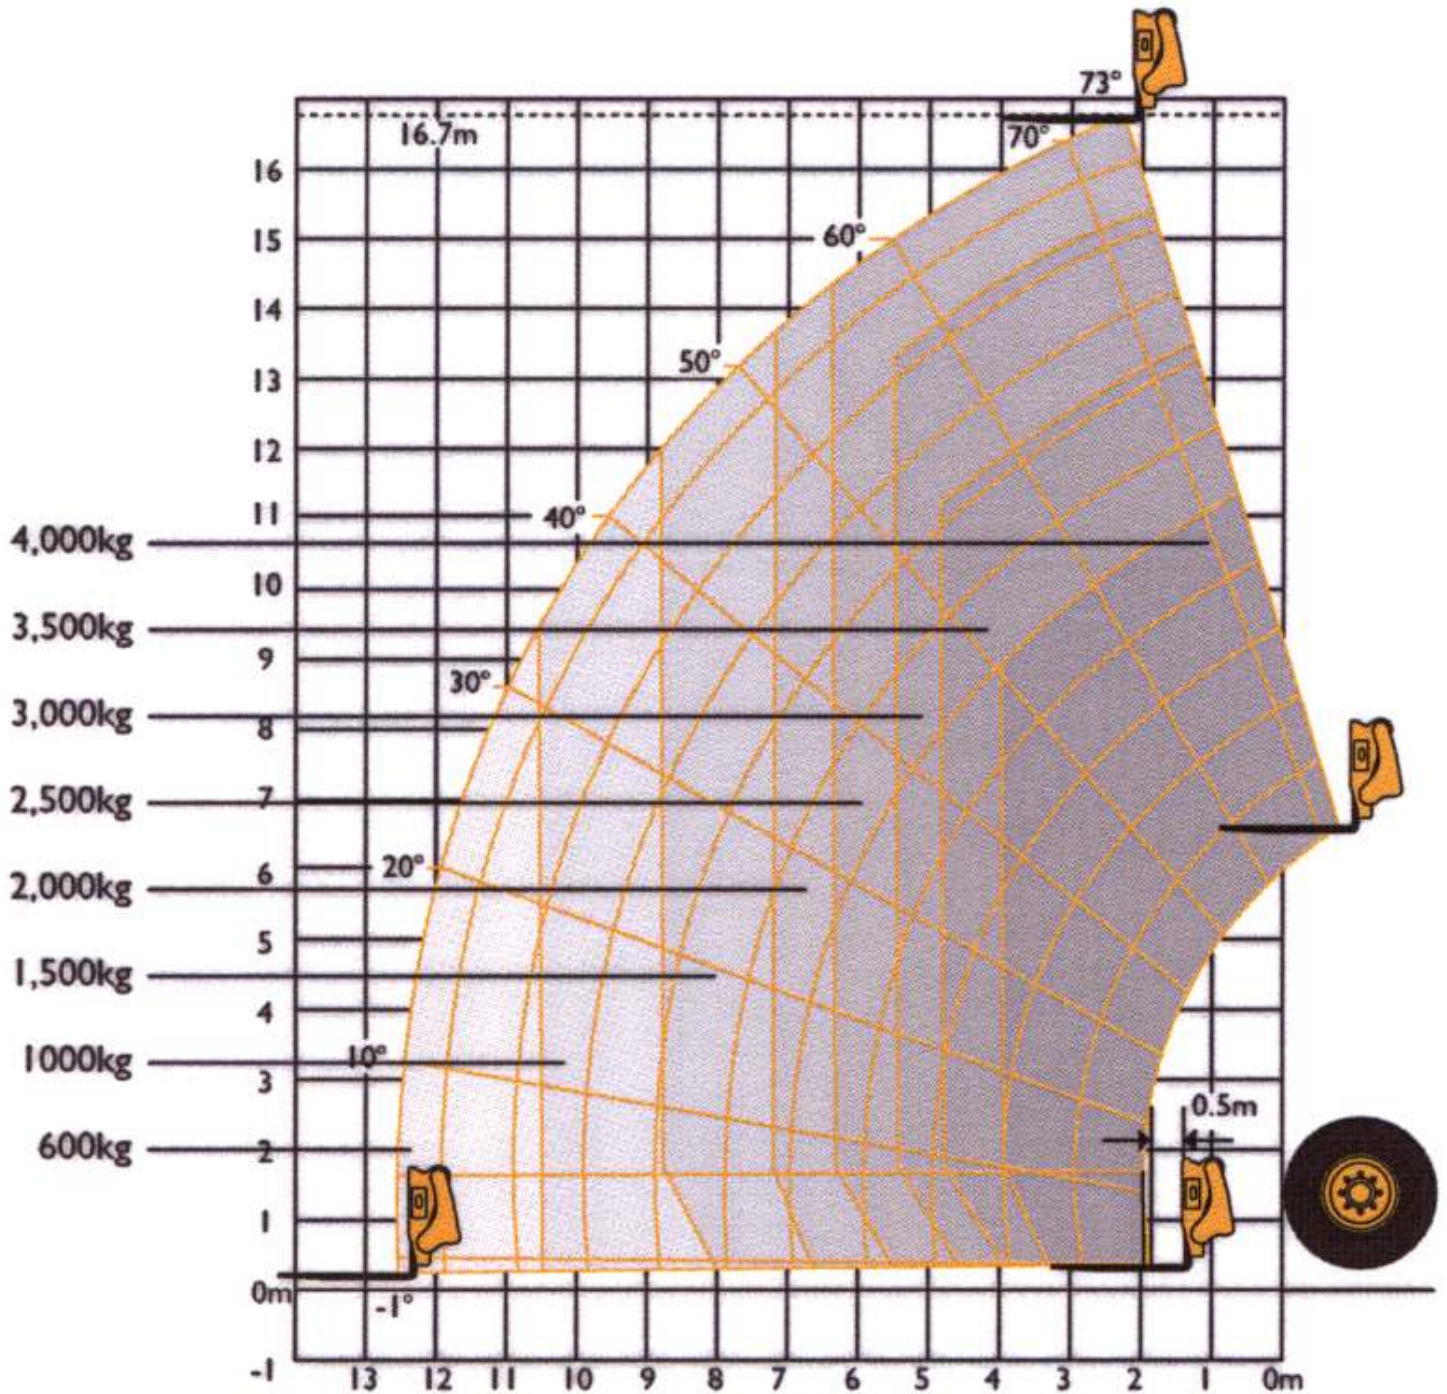

JCB 540-170

Nostoteho **4000 kg**
Nostosäde **12,5 m**
Nostokorkeus **16,7 m**

 **KYMEN**
NOSTOKONE

Tukijaloin

Ilman tukijalkoja

- Maakauha
- Hydraulisesti levitettävät nostohaarukat
- Jatkohaarukat 2,0 m
- Levitettävä työkori 4m , SWL 300kg

JCB 540-170

Paino 12,2 t