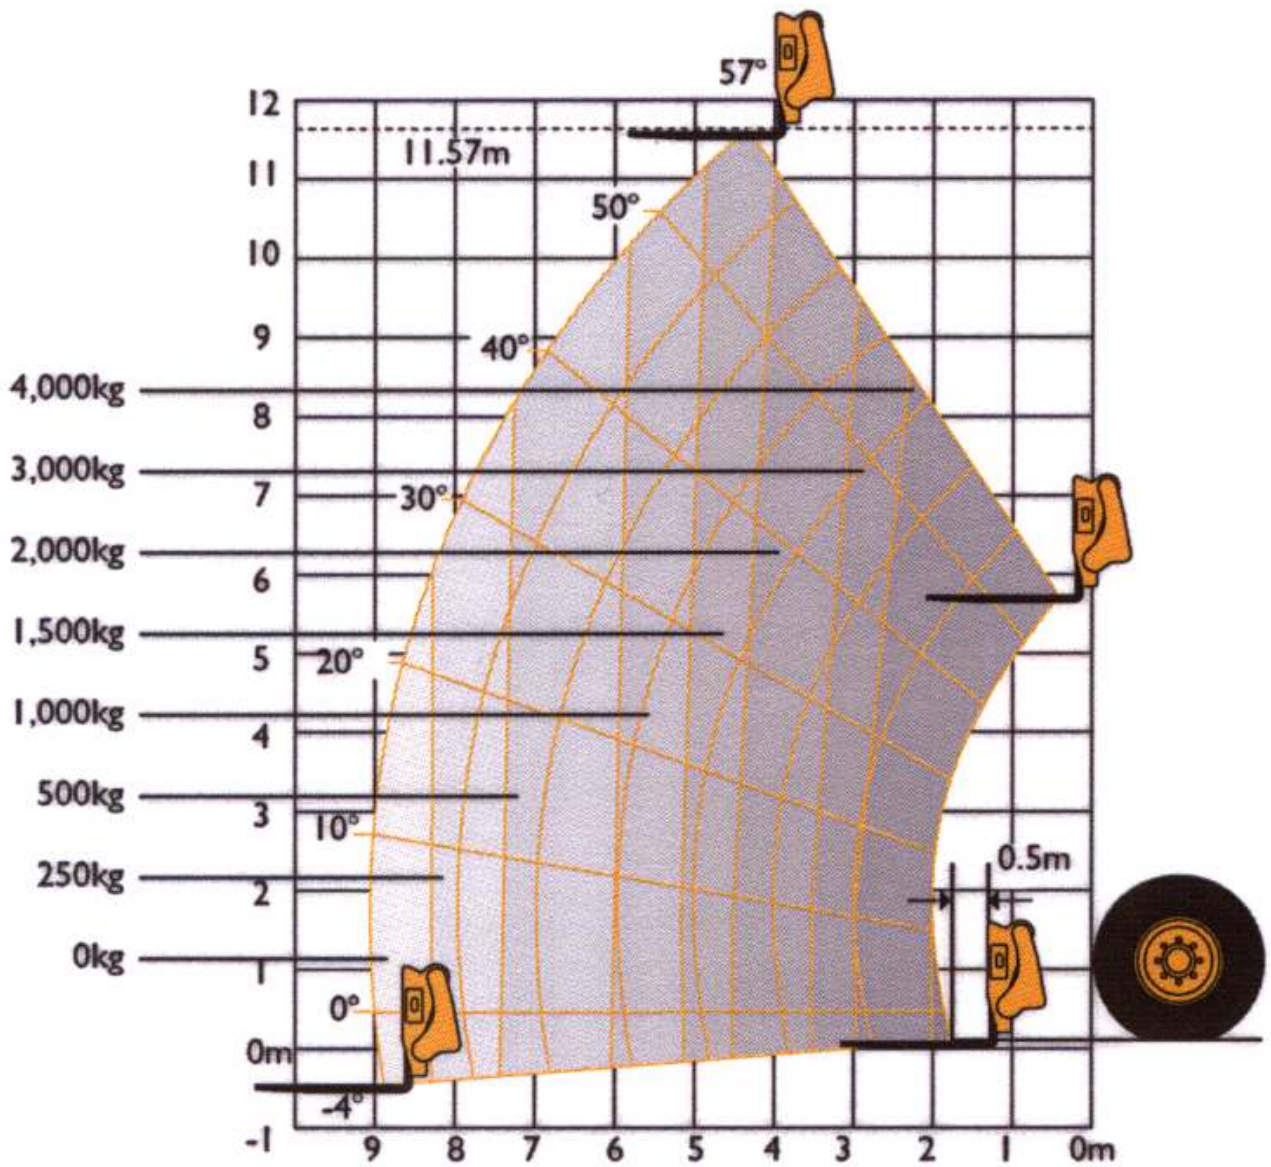

JCB 540-170

Nostoteho **4000 kg**
Nostosäde **12,5 m**
Nostokorkeus **16,7 m**

 **KYMEN**
NOSTOKONE

Tukijaloin

Ilman tukijalkoja

- Maakauha
- Hydraulisesti levitettävät nostohaarukat
- Jatkohaarukat 2,0 m
- Levitettävä työkori 4m , SWL 300kg

JCB 540-170

Paino 12,2 t