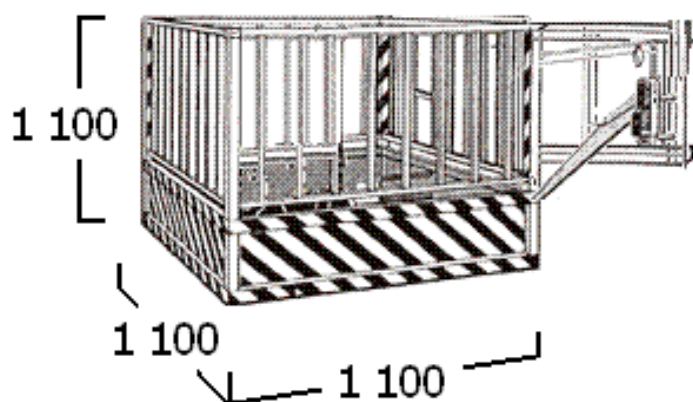

Miehistökori

Korikuorma 200 Kg

M KYMEN
NOSTOKONE

Paino: 250 Kg

SWL: 2 henkeä / 200 Kg

Nosturin puomin päähän asennettava, työsuojeluhallituksen hyväksymä, teräsrakenteinen henkilönostokori. Varustettuna automaattisella hydraulisella vakausjärjestelmällä, kaksioiskaiteilla sekä irroitettavalla etuseinällä.

Tekniset tiedot

| | |
|------------------------|------------------------------|
| Pohjakoko | 110 x 110 cm |
| Korkeus | 110 cm |
| Paino | n. 250 kg |
| Sallittu kuorma | 2 henkilöä tai 200 kg |