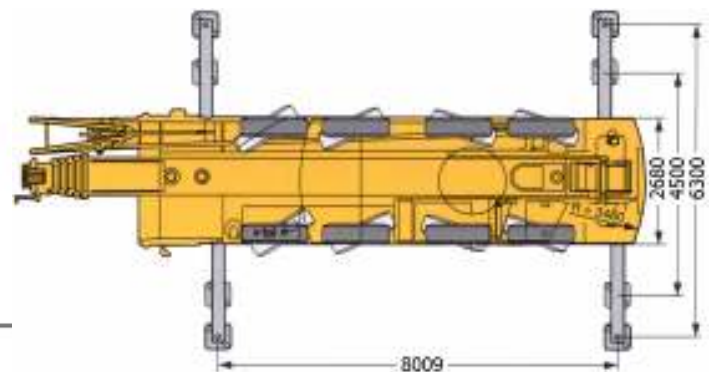

\*Koneen takaa

Säde m	Puomin pituus + 16 m ristikko																							
	32,5m				36,1m				39,7m				43,3m				46,9m				50,0m			
	0°	20°	40°	60°	0°	20°	40°	60°	0°	20°	40°	60°	0°	20°	40°	60°	0°	20°	40°	60°	0°	20°		
5	5,7																							
6	5,5				4,5																			
7	5,3				4,4			4,1																
8	5,2				4,4			4,1					3,3											
9	5,0				4,3			4,0					3,2				2,9						2,5	
10	4,9				4,3			3,9					3,1				2,8						2,5	
12	4,5	3,3			4,1	3,1		3,8					3,0				2,7						2,4	
14	4,2	3,1			3,9	3,0		3,7	2,9				2,9	2,6			2,6						2,3	
16	4,0	2,9	2,4		3,8	2,8	2,3	3,6	2,8				2,8	2,6			2,6	2,4					2,2	2,1
18	3,7	2,8	2,3	2,1	3,6	2,7	2,3	3,5	2,7	2,2			2,7	2,5	2,2		2,5	2,3					2,2	2,0
20	3,5	2,7	2,2	2,1	3,4	2,6	2,2	3,3	2,6	2,2	2,1	2,7	2,4	2,1	2,0	2,5	2,3	2,1				2,1	2,0	
22	3,3	2,6	2,2	2,1	3,3	2,5	2,2	3,2	2,5	2,1	2,1	2,6	2,4	2,1	2,0	2,4	2,3	2,1	2,0			2,1	2,0	
24	3,1	2,5	2,1	2,1	3,1	2,4	2,1	3,1	2,4	2,1	2,0	2,6	2,3	2,1	2,0	2,4	2,3	2,0	2,0			2,1	2,0	
26	3,0	2,4	2,1	2,1	3,0	2,3	2,1	3,0	2,3	2,1	2,0	2,6	2,3	2,0	2,0	2,3	2,2	2,0	2,0			2,0	2,0	
28	2,8	2,3	2,1	2,1	2,9	2,3	2,0	2,6	2,3	2,0	2,0	2,4	2,2	2,0	2,0	2,3	2,2	2,0	2,0			2,0	2,0	
30	2,7	2,2	2,0	2,1	2,6	2,2	2,0	2,3	2,2	2,0	2,0	2,3	2,1	2,0	2,0	2,1	2,1	2,0	2,0			1,9	1,9	
32	2,5	2,2	2,0	2,1	2,3	2,2	2,0	2,1	2,2	2,0	2,0	2,1	2,1	2,0	2,0	1,7	2,1	2,0	2,0			1,6	1,9	
34	2,2	2,1	2,0	2,1	1,9	2,1	2,0	2,1	2,0	2,0	2,0	1,8	2,0	1,9	2,0	1,4	1,8	1,9	2,0			1,3	1,7	
36	1,9	2,1	2,0	2,1	1,6	1,9	2,0	2,1	1,7	1,9	1,9	2,0	1,5	1,8	1,9	2,0	1,1	1,5	1,8			1,9	1,4	
38	1,6	1,8	1,9	1,8	1,4	1,6	1,8	1,8	1,5	1,7	1,8	1,9	1,2	1,5	1,7	1,8	0,9	1,2	1,5			1,6	1,1	
40	1,3	1,5	1,6	1,4	1,1	1,3	1,5	1,4	1,2	1,5	1,6	1,6	1,0	1,3	1,4	1,5	0,7	1,0	1,2			1,3	0,9	
42	1,1	1,3	1,3		0,9	1,1	1,2	1,1	1,0	1,2	1,3	1,3	0,8	1,0	1,2	1,2		0,7	0,9			1,0	0,7	
44	0,9	1,0			0,7	0,8	0,9		0,8	1,1	1,1	1,0	0,6	0,8	1,0	1,0			0,7					
46	0,8					0,6	0,6		0,7	0,8	0,9	0,7		0,6	0,7	0,7								
48										0,6	0,6													