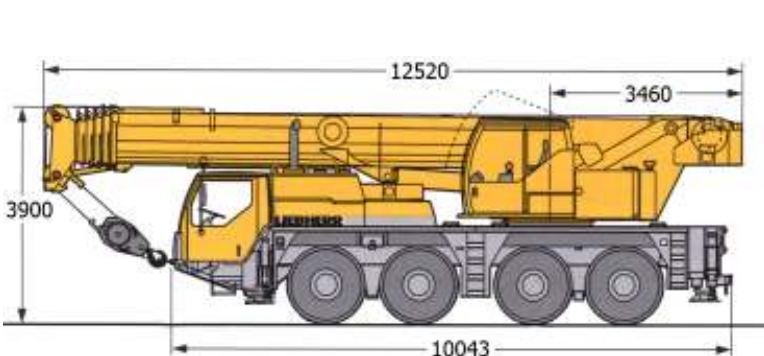

\*Koneen takaa

Säde m	Puomin pituus + 16 m ristikko																							
	32,5m				36,1m				39,7m				43,3m				46,9m				50,0m			
	0°	20°	40°	60°	0°	20°	40°	60°	0°	20°	40°	60°	0°	20°	40°	60°	0°	20°	40°	60°	0°	20°		
5	5,7																							
6	5,5				4,5																			
7	5,3				4,4			4,1																
8	5,2				4,4			4,1					3,3											
9	5,0				4,3			4,0					3,2				2,9						2,5	
10	4,9				4,3			3,9					3,1				2,8						2,5	
12	4,5	3,3			4,1	3,1		3,8					3,0				2,7						2,4	
14	4,2	3,1			3,9	3,0		3,7	2,9				2,9	2,6			2,6						2,3	
16	4,0	2,9	2,4		3,8	2,8	2,3	3,6	2,8				2,8	2,6			2,6	2,4					2,2	2,1
18	3,7	2,8	2,3	2,1	3,6	2,7	2,3	3,5	2,7	2,2			2,7	2,5	2,2		2,5	2,3					2,2	2,0
20	3,5	2,7	2,2	2,1	3,4	2,6	2,2	3,3	2,6	2,2	2,1	2,7	2,4	2,1	2,0	2,5	2,3	2,1				2,1	2,0	
22	3,3	2,6	2,2	2,1	3,3	2,5	2,2	3,2	2,5	2,1	2,1	2,6	2,4	2,1	2,0	2,4	2,3	2,1	2,0			2,1	2,0	
24	3,1	2,5	2,1	2,1	3,1	2,4	2,1	3,1	2,4	2,1	2,0	2,6	2,3	2,1	2,0	2,4	2,3	2,0	2,0			2,1	2,0	
26	3,0	2,4	2,1	2,1	3,0	2,3	2,1	3,0	2,3	2,1	2,0	2,6	2,3	2,0	2,0	2,3	2,2	2,0	2,0			2,0	2,0	
28	2,8	2,3	2,1	2,1	2,9	2,3	2,0	2,6	2,3	2,0	2,0	2,4	2,2	2,0	2,0	2,3	2,2	2,0	2,0			2,0	2,0	
30	2,7	2,2	2,0	2,1	2,6	2,2	2,0	2,3	2,2	2,0	2,0	2,3	2,1	2,0	2,0	2,1	2,1	2,0	2,0			1,9	1,9	
32	2,5	2,2	2,0	2,1	2,3	2,2	2,0	2,1	2,2	2,0	2,0	2,1	2,1	2,0	2,0	1,7	2,1	2,0	2,0			1,6	1,9	
34	2,2	2,1	2,0	2,1	1,9	2,1	2,0	2,1	2,0	2,0	2,0	1,8	2,0	1,9	2,0	1,4	1,8	1,9	2,0			1,3	1,7	
36	1,9	2,1	2,0	2,1	1,6	1,9	2,0	2,1	1,7	1,9	1,9	2,0	1,5	1,8	1,9	2,0	1,1	1,5	1,8			1,9	1,4	
38	1,6	1,8	1,9	1,8	1,4	1,6	1,8	1,8	1,5	1,7	1,8	1,9	1,2	1,5	1,7	1,8	0,9	1,2	1,5			1,6	1,1	
40	1,3	1,5	1,6	1,4	1,1	1,3	1,5	1,4	1,2	1,5	1,6	1,6	1,0	1,3	1,4	1,5	0,7	1,0	1,2			1,3	0,9	
42	1,1	1,3	1,3		0,9	1,1	1,2	1,1	1,0	1,2	1,3	1,3	0,8	1,0	1,2	1,2		0,7	0,9			1,0	0,7	
44	0,9	1,0			0,7	0,8	0,9		0,8	1,1	1,1	1,0	0,6	0,8	1,0	1,0			0,7					
46	0,8					0,6	0,6		0,7	0,8	0,9	0,7		0,6	0,7	0,7								
48										0,6	0,6													

Liebherr LTM 1070-4.1

Paino 48 t