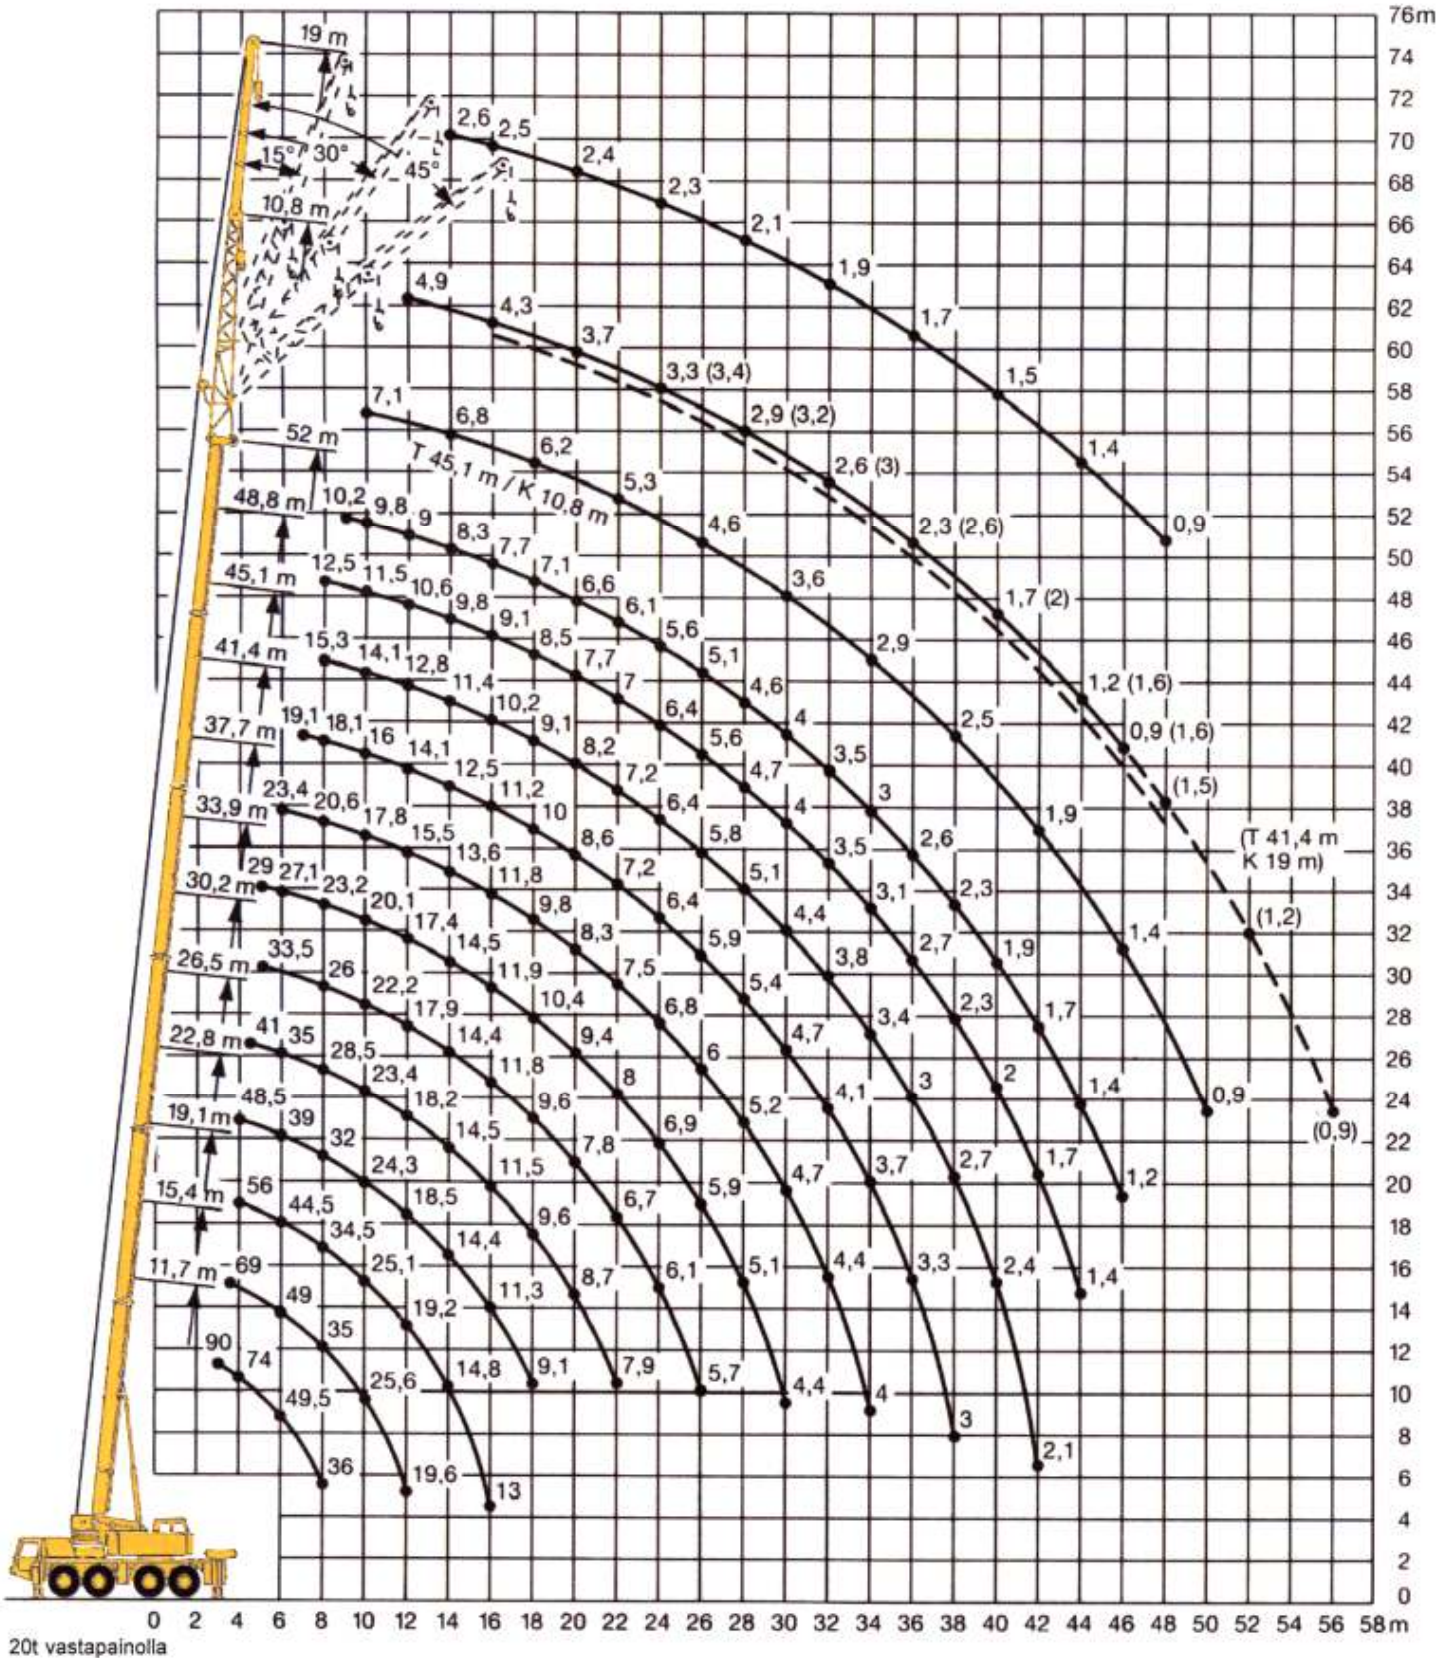

Liebherr LTM 1090/2

Nostoteho 90 t
Nostosäde 56 m
Nostokorkeus 72 m

Peruspuomi: 11,7 – 52 m

Tukileveys: 7,2 x 8,5 m

Vastapainot: 14,4 t

Säde	11,7	15,4	19,1	22,8	26,5	30,2	33,9	37,7	41,4	45,1	48,8	52,0	Säde
3,0	81,0												3,0
3,5	74,0	69,0	60,0										3,5
4,0	68,0	66,0	56,0	48,5									4,0
4,5	63,0	63,0	53,0	46,0	41,0								4,5
5,0	57,0	57,0	50,0	43,5	39,0	33,5	29,0						5,0
6,0	47,0	47,0	44,5	39,0	35,0	31,0	27,1	23,4					6,0
7,0	38,5	38,5	36,0	33,0	31,5	28,3	25,1	22,1	19,1				7,0
8,0	32,0	31,5	30,0	27,7	26,4	25,5	23,2	20,6	18,1	15,3			8,0
9,0		26,9	25,4	23,5	22,5	21,9	21,6	19,1	17,0	14,7	12,0		9,0
10,0		22,4	21,9	20,2	19,4	19,0	18,9	17,8	16,0	14,1	11,5	9,8	10,0
12,0		17,7	16,0	15,4	14,8	14,7	14,8	14,2	14,1	12,8	10,6	9,0	12,0
14,0			14,2	11,8	12,0	11,6	12,9	11,5	11,7	11,4	9,8	8,3	14,0
16,0			11,6	9,7	10,7	9,3	11,0	10,3	9,6	9,6	9,1	7,7	16,0
18,0				8,8	9,5	8,2	9,3	9,1	8,2	8,5	8,2	7,1	18,0
20,0					7,9	7,4	7,6	7,6	7,5	7,4	7,0	6,6	20,0
22,0					6,7	6,7	6,4	6,5	6,6	6,2	5,9	5,8	22,0
24,0						6,0	5,5	5,9	5,6	5,2	4,9	4,8	24,0
26,0						5,2	5,0	5,1	4,7	4,3	4,0	4,0	26,0
28,0							4,6	4,4	4,0	3,7	3,4	3,3	28,0
30,0							4,2	3,8	3,5	3,2	2,9	2,8	30,0
32,0								3,4	3,1	2,7	2,4	2,4	32,0
34,0								3,0	2,7	2,4	2,0	2,0	34,0
36,0									2,4	2,0	1,7	1,6	36,0
38,0									2,0	1,7	1,4	1,3	38,0
40,0										1,5	1,1	1,1	40,0
42,0										1,2			42,0