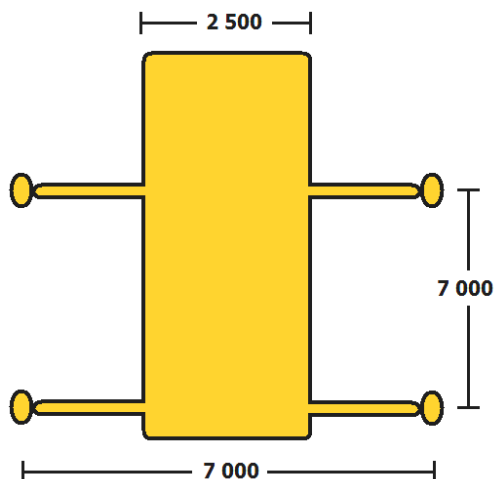

# Bronto Skylift S 62 MDT

**Työkorkeus** 62 m  
**Työsäde** 32 / 34 m  
**Korikuorma** 400 / 120 kg

**METSOLA - GROUP**

## Tekniset tiedot

Työkorkeus 62,0 m  
Työkorin pohjan korkeus 60,0 m  
Sivu-ulottuma työkorin reunaan 30.5-33.5 m (400kg / 120 kg)  
Ulottuma alaspäin, työkorin pohjaan 6,5 m  
Työkorin sallittu kuorma 400 / 120 kg  
Pyöritys 360° (rajoittamaton)  
Tuentaleveys 2,9 – 7,0 m  
Työkorin mitat 0,8 x 2,3 x 1,1 m  
Kuljetuskorkeus 4,05 m  
Kuljetusleveys 2,5 m  
Kuljetuspituus 13,6 m  
Paino käyttökunnossa 34,6 t