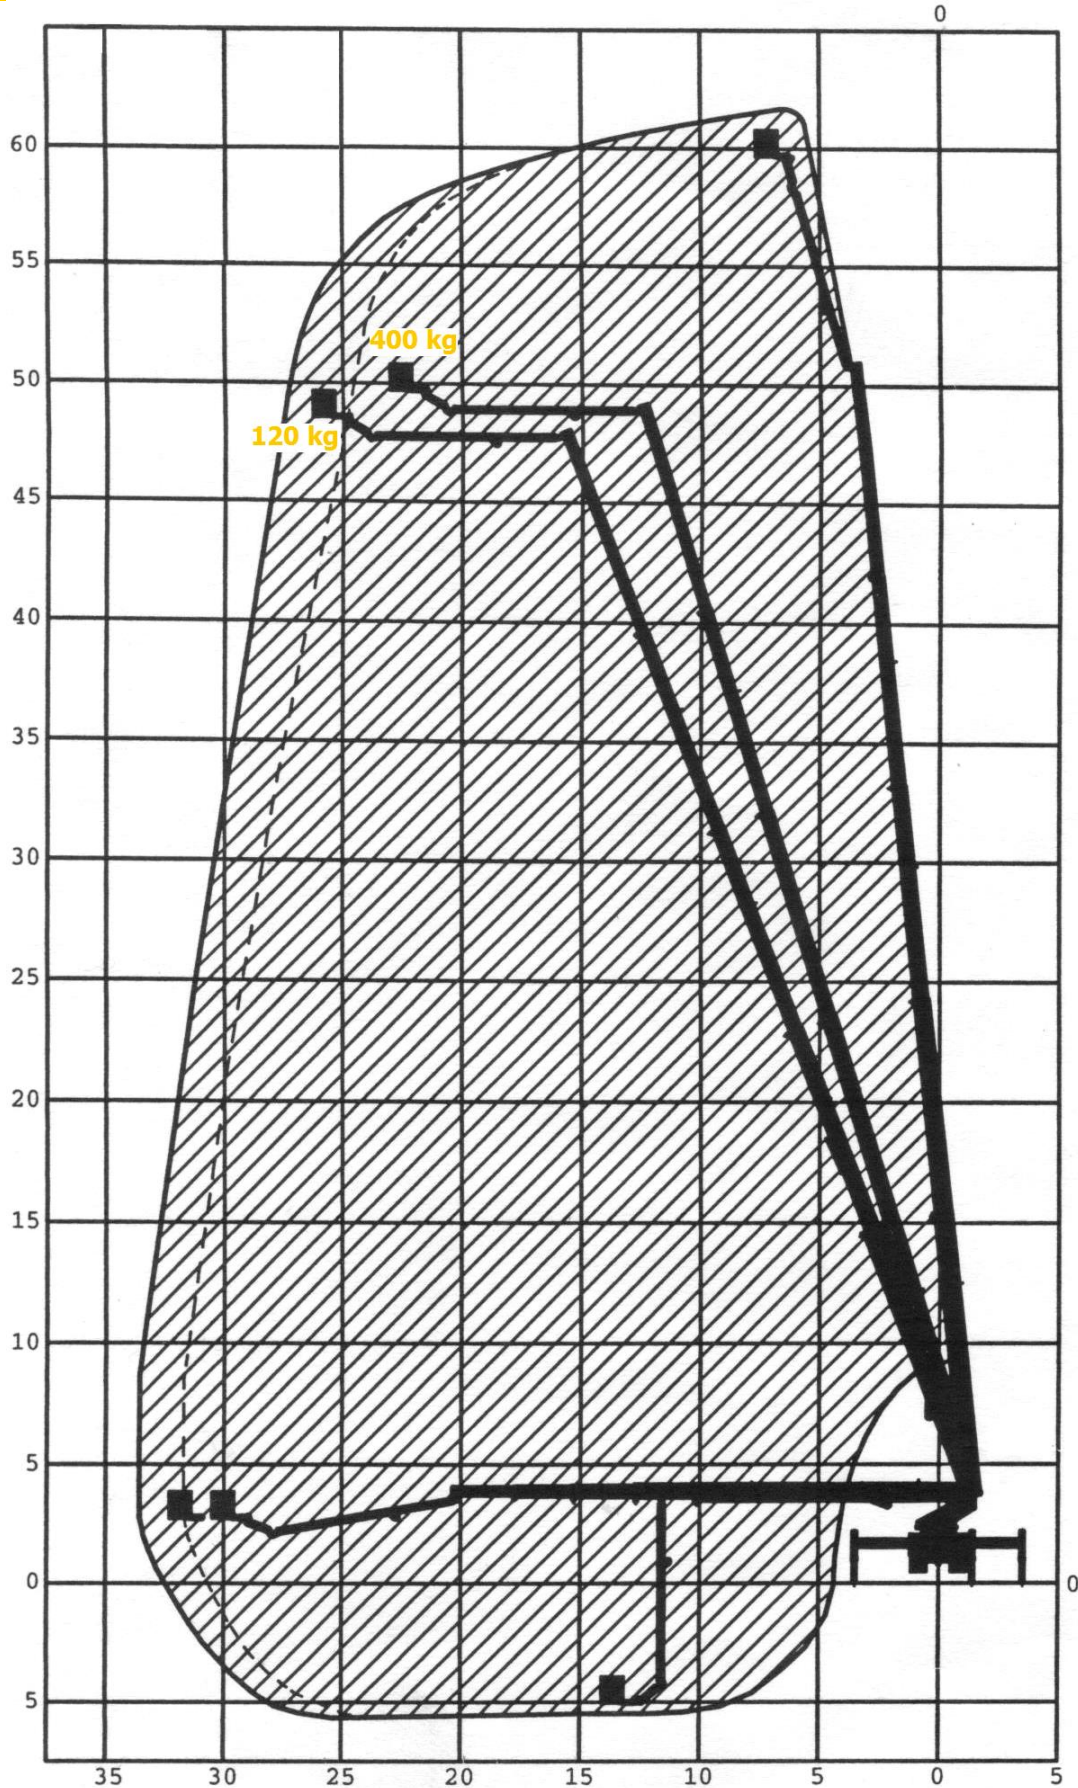

# Bronto Skylift S 62 MDT

**Työkorkeus** 62 m  
**Työsäde** 32 / 34 m  
**Korikuorma** 400 / 120 kg

**METSOLA - GROUP**

## Tekniset tiedot

Työkorkeus 62,0 m  
Työkorin pohjan korkeus 60,0 m  
Sivu-ulottuma työkorin reunaan 30.5-33.5 m (400kg / 120 kg)  
Ulottuma alaspäin, työkorin pohjaan 6,5 m  
Työkorin sallittu kuorma 400 / 120 kg  
Pyöritys 360° (rajoittamaton)  
Tuentaleveys 2,9 – 7,0 m  
Työkorin mitat 0,8 x 2,3 x 1,1 m  
Kuljetuskorkeus 4,05 m  
Kuljetusleveys 2,5 m  
Kuljetuspituus 13,6 m  
Paino käyttökunnossa 34,6 t