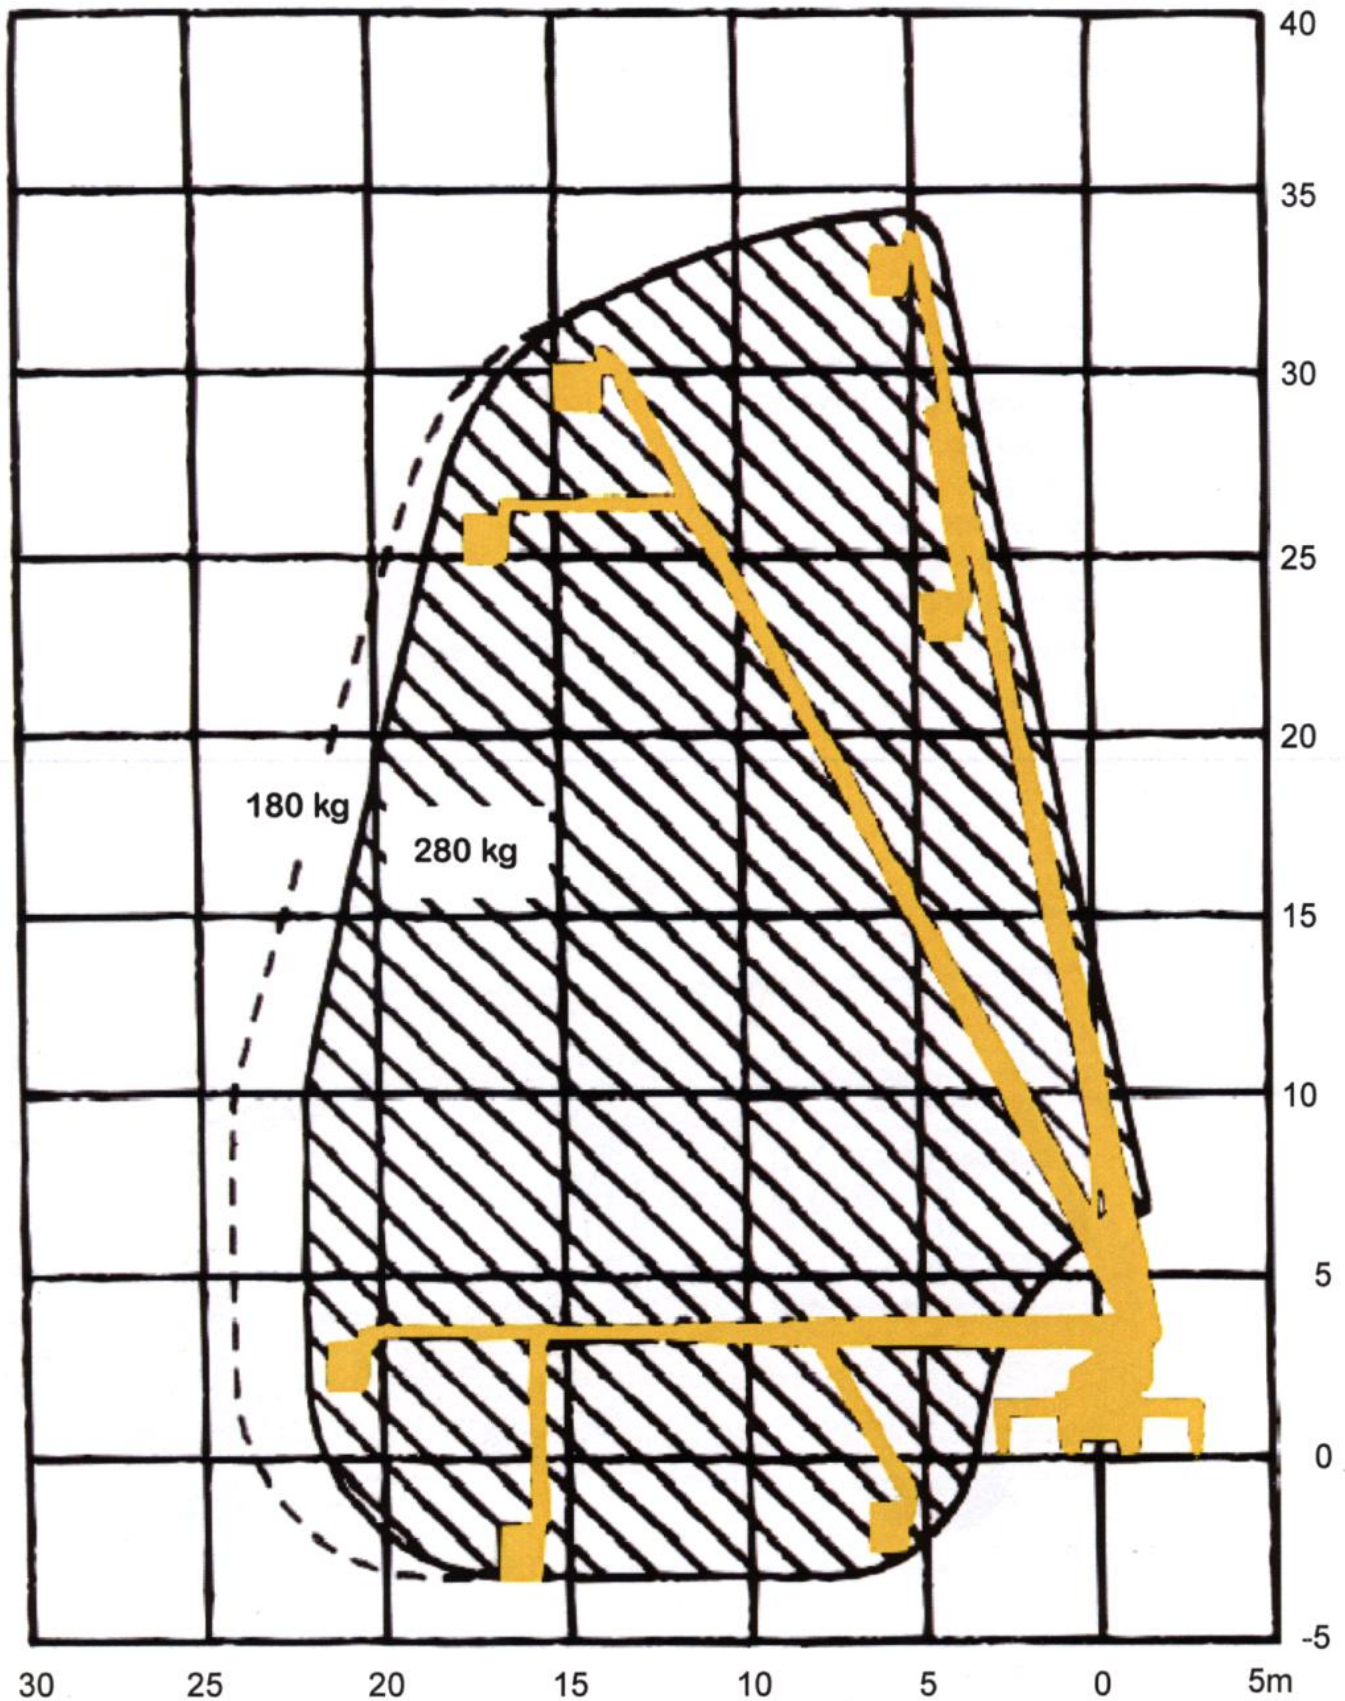

# Bronto Skylift S 34 MDT

Työkorkeus	34 m
Työsäde	22 / 24 m
Korikuorma	280 / 180 kg

## Tekniset tiedot

Työkorkeus 34,0 m  
Työkorin pohjan korkeus 32,0 m  
Sivu-ulottuma työkorin reunaan 22-24 m  
Ulottuma alaspäin, työkorin pohjaan 3,6 m  
Työkorin sallittu kuorma 280 / 180 kg  
Pyöritys 560°  
Tuentaleveys 3,8 – 5,1 m  
Työkorin mitat 0,8 x 1,8 x 1,1 m  
Kuljetuskorkeus 3,9 m  
Kuljetusleveys 2,5 m  
Kuljetuspituus 9,5 m  
Paino käyttökunnossa 17,8 t