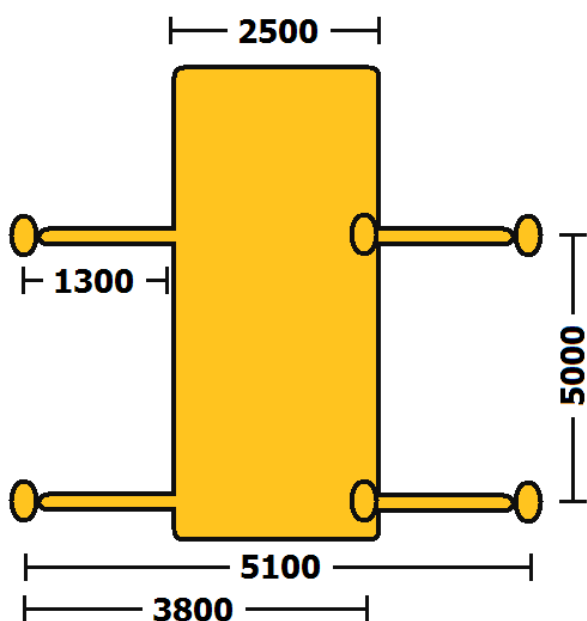

# Bronto Skylift S 34 MDT

Työkorkeus	34 m
Työsäde	22 / 24 m
Korikuorma	280 / 180 kg

## Tekniset tiedot

Työkorkeus 34,0 m  
Työkorin pohjan korkeus 32,0 m  
Sivu-ulottuma työkorin reunaan 22-24 m  
Ulottuma alaspäin, työkorin pohjaan 3,6 m  
Työkorin sallittu kuorma 280 / 180 kg  
Pyöritys 560°  
Tuentaleveys 3,8 – 5,1 m  
Työkorin mitat 0,8 x 1,8 x 1,1 m  
Kuljetuskorkeus 3,9 m  
Kuljetusleveys 2,5 m  
Kuljetuspituus 9,5 m  
Paino käyttökunnossa 17,8 t