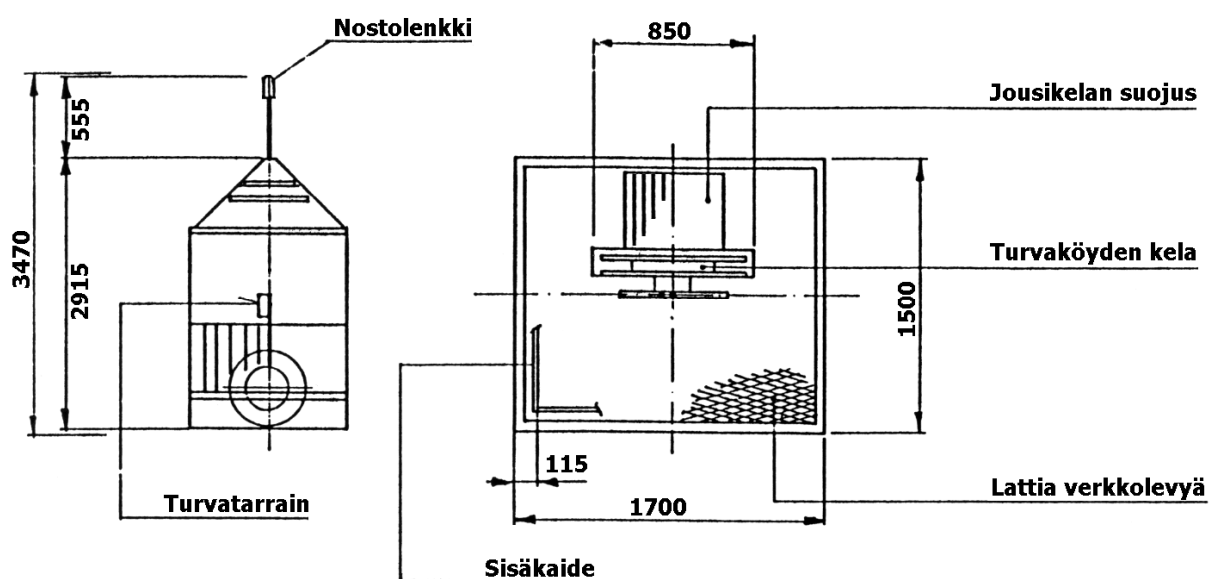

Siltex HNK 300

Henkilönostokori
Korikuorma 300 Kg

Paino: 400 kg

SWL: 2 henkeä / 300 kg

**Työsuojeluhallituksen hyväksymä, alumiinirakenteinen riippukori.
Varustettuna jousikuormitteisella varmuusköyden kelausrummulla,
Sky Lock turvatarraimella ja iskunvaimentimella.
Kori eristetty nosturin koukusta.**

Tekniset tiedot

Pohjakoko	170 x 150 cm
Korkeus	347 cm
Paino	400 kg
Sallittu kuorma	2 henkilöä tai 300 kg
Nosturin koukkupesän suurin sallittu paino	400 kg
Turvaköyden pituus	100 m