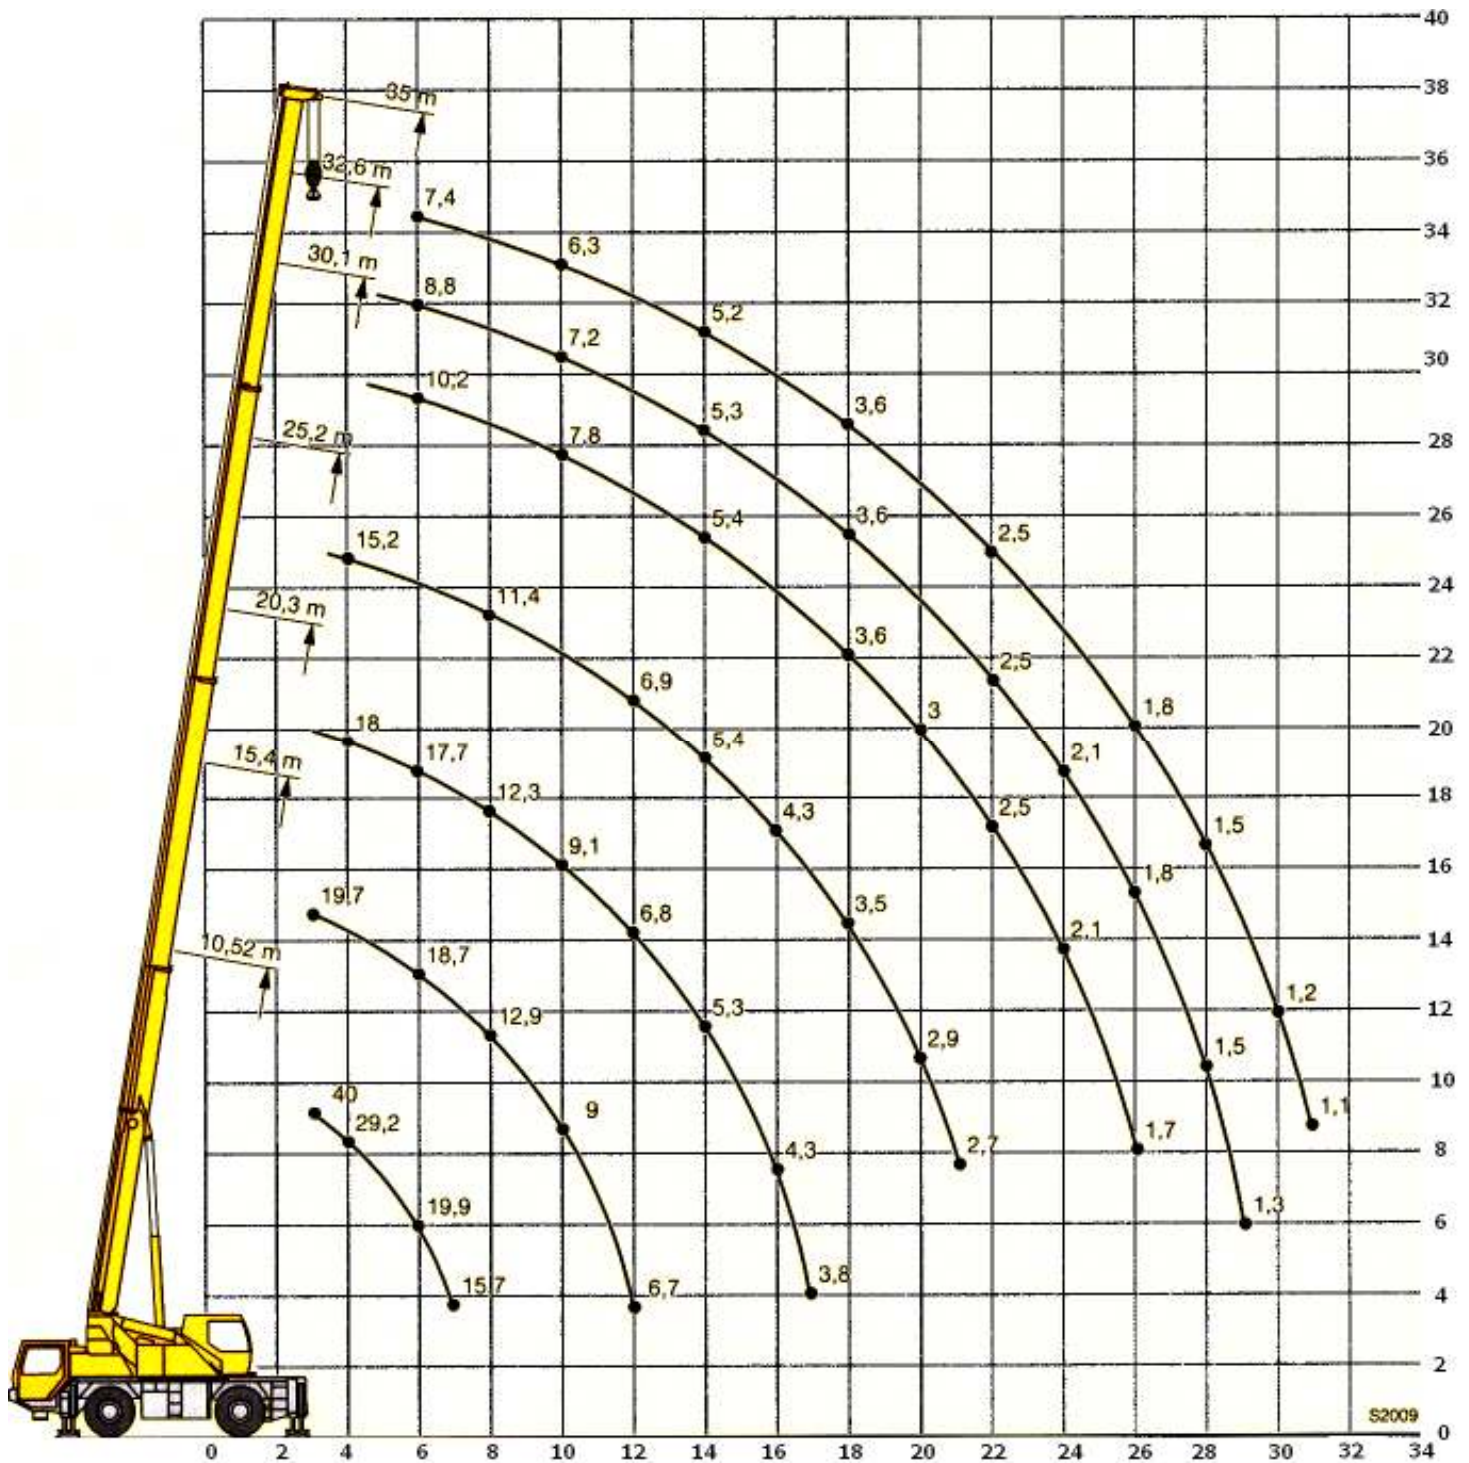

Liebherr LTM 1040/2.1

Nostoteho 40 t
Nostosäde 31 m
Nostokorkeus 36 m

Säde m	Puomin pituus								Säde m
	10,5 m		15,4 m	20,3 m	25,2 m	30,1 m	32,6 m	35,0 m	
	*								
2,5	40,0								2,5
3	35,0	31,0	19,7						3
3,5	32,5	28,0	20,2	17,6					3,5
4	29,2	25,5	20,6	18,0	15,2				4
4,5	26,2	23,4	21,2	18,3	15,0	10,9			4,5
5	24,3	21,5	18,7	19,3	14,4	10,7	9,1		5
6	19,9	18,5	15,5	17,7	13,3	10,2	8,8	7,4	6
7	15,7	15,3	12,9	14,6	12,3	9,5	8,5	7,1	7
8			10,6	12,3	11,4	8,9	8,1	6,8	8
9			9,0	10,6	10,0	8,3	7,7	6,6	9
10			7,7	9,1	8,8	7,8	7,2	6,3	10
11			6,7	7,8	7,7	7,3	6,9	6,0	11
12				6,8	6,9	6,6	6,5	5,8	12
13				6,0	6,1	5,9	5,9	5,5	13
14				5,3	5,4	5,4	5,3	5,2	14
15				4,7	4,8	4,9	4,8	4,7	15
16				4,3	4,3	4,4	4,4	4,3	16
17				3,8	3,9	4,0	4,0	3,9	17
18					3,5	3,6	3,6	3,6	18
19					3,2	3,3	3,3	3,3	19
20					2,9	3,0	3,0	3,0	20
21					2,7	2,7	2,8	2,8	21
22						2,5	2,5	2,5	22
23						2,3	2,3	2,3	23
24						2,1	2,1	2,1	24
25						1,9	1,9	1,9	25
26						1,7	1,8	1,8	26
27							1,6	1,6	27
28							1,5	1,5	28
29							1,3	1,3	29
30								1,2	30
31								1,1	31

*Koneen takaa

Liebherr LTM 1040/2.1

Paino 24 t