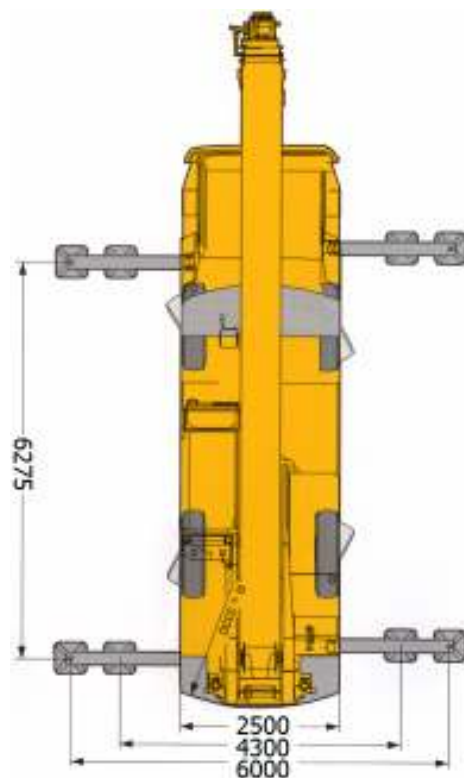

Liebherr LTM 1040/2.1

Nostoteho 40 t
Nostosäde 31 m
Nostokorkeus 36 m

Säde m	Puomin pituus								Säde m
	10,5 m		15,4 m	20,3 m	25,2 m	30,1 m	32,6 m	35,0 m	
	*								
2,5	40,0								2,5
3	35,0	31,0	19,7						3
3,5	32,5	28,0	20,2	17,6					3,5
4	29,2	25,5	20,6	18,0	15,2				4
4,5	26,2	23,4	21,2	18,3	15,0	10,9			4,5
5	24,3	21,5	18,7	19,3	14,4	10,7	9,1		5
6	19,9	18,5	15,5	17,7	13,3	10,2	8,8	7,4	6
7	15,7	15,3	12,9	14,6	12,3	9,5	8,5	7,1	7
8			10,6	12,3	11,4	8,9	8,1	6,8	8
9			9,0	10,6	10,0	8,3	7,7	6,6	9
10			7,7	9,1	8,8	7,8	7,2	6,3	10
11			6,7	7,8	7,7	7,3	6,9	6,0	11
12				6,8	6,9	6,6	6,5	5,8	12
13				6,0	6,1	5,9	5,9	5,5	13
14				5,3	5,4	5,4	5,3	5,2	14
15				4,7	4,8	4,9	4,8	4,7	15
16				4,3	4,3	4,4	4,4	4,3	16
17				3,8	3,9	4,0	4,0	3,9	17
18					3,5	3,6	3,6	3,6	18
19					3,2	3,3	3,3	3,3	19
20					2,9	3,0	3,0	3,0	20
21					2,7	2,7	2,8	2,8	21
22						2,5	2,5	2,5	22
23						2,3	2,3	2,3	23
24						2,1	2,1	2,1	24
25						1,9	1,9	1,9	25
26						1,7	1,8	1,8	26
27							1,6	1,6	27
28							1,5	1,5	28
29							1,3	1,3	29
30								1,2	30
31								1,1	31

*Koneen takaa

Liebherr LTM 1040/2.1

Paino 24 t