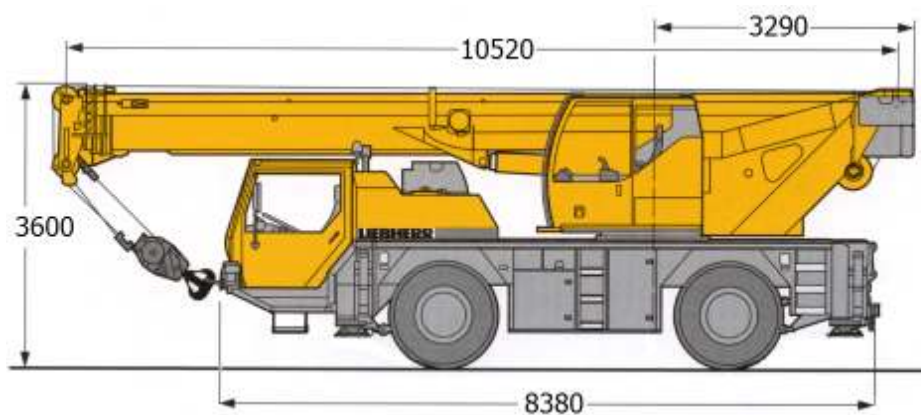

Liebherr LTM 1040/2.1

Nostoteho 40 t
Nostosäde 31 m
Nostokorkeus 36 m

Säde m	Puomin pituus								Säde m
	10,5 m		15,4 m	20,3 m	25,2 m	30,1 m	32,6 m	35,0 m	
	*								
2,5	40,0								2,5
3	35,0	31,0	19,7						3
3,5	32,5	28,0	20,2	17,6					3,5
4	29,2	25,5	20,6	18,0	15,2				4
4,5	26,2	23,4	21,2	18,3	15,0	10,9			4,5
5	24,3	21,5	18,7	19,3	14,4	10,7	9,1		5
6	19,9	18,5	15,5	17,7	13,3	10,2	8,8	7,4	6
7	15,7	15,3	12,9	14,6	12,3	9,5	8,5	7,1	7
8			10,6	12,3	11,4	8,9	8,1	6,8	8
9			9,0	10,6	10,0	8,3	7,7	6,6	9
10			7,7	9,1	8,8	7,8	7,2	6,3	10
11			6,7	7,8	7,7	7,3	6,9	6,0	11
12				6,8	6,9	6,6	6,5	5,8	12
13				6,0	6,1	5,9	5,9	5,5	13
14				5,3	5,4	5,4	5,3	5,2	14
15				4,7	4,8	4,9	4,8	4,7	15
16				4,3	4,3	4,4	4,4	4,3	16
17				3,8	3,9	4,0	4,0	3,9	17
18					3,5	3,6	3,6	3,6	18
19					3,2	3,3	3,3	3,3	19
20					2,9	3,0	3,0	3,0	20
21					2,7	2,7	2,8	2,8	21
22						2,5	2,5	2,5	22
23						2,3	2,3	2,3	23
24						2,1	2,1	2,1	24
25						1,9	1,9	1,9	25
26						1,7	1,8	1,8	26
27							1,6	1,6	27
28							1,5	1,5	28
29							1,3	1,3	29
30								1,2	30
31								1,1	31

*Koneen takaa

Liebherr LTM 1040/2.1

Paino 24 t