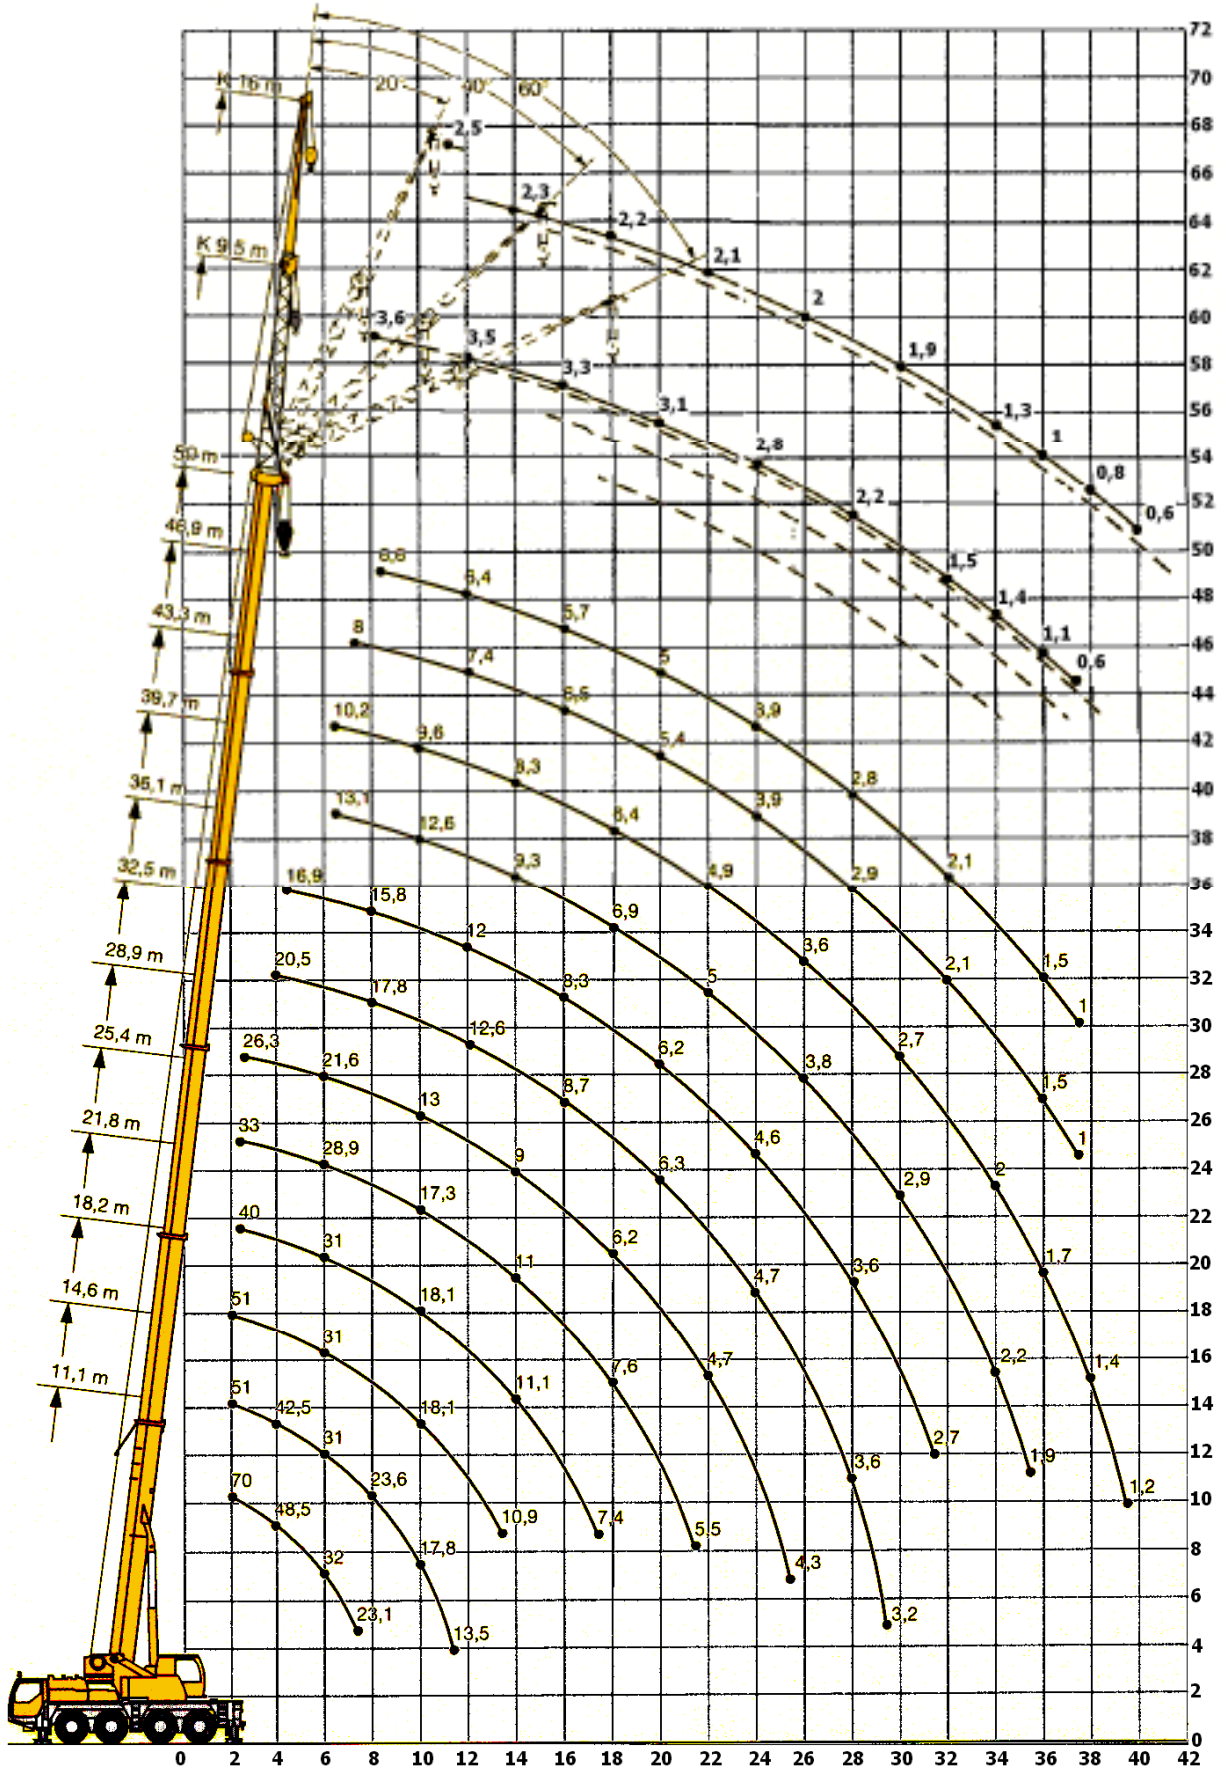

Liebherr LTM 1070-4.1

Nostoteho 70 t
Nostosäde 48 m
Nostokorkeus 66 m

Säde m	Puomin pituus												Säde m	
	11,0m	14,6m	18,2m	21,8m	25,4m	28,9m	32,5m	36,1m	39,7m	43,3m	46,9m	50,0m		
2,5	70,0													2,5
3,0	61,0	51,0	51,0	51,0										3,0
3,5	54,0	46,5	46,5	46,5	40,0	33,0								3,5
4,0	48,5	42,5	42,5	42,5	39,0	32,5	26,3							4,0
4,5	44,0	39,0	39,0	39,0	38,0	31,5	25,7	20,7						4,5
5,0	39,5	35,5	35,5	35,5	35,5	31,0	25,2	20,4	16,9					5,0
6,0	32,0	30,5	31,0	31,0	31,0	28,9	24,3	19,8	16,6					6,0
7,0	27,1	26,3	26,8	26,9	26,8	27,1	23,3	19,1	16,2	13,1	10,2			7,0
8,0	23,1	22,7	23,1	23,2	23,6	23,1	21,6	17,8	15,8	12,9	10,1	8,0		8,0
9,0			20,4	20,3	20,7	19,9	18,6	16,6	15,0	12,6	9,8	7,8	6,6	9,0
10,0			17,8	18,1	18,1	17,3	16,3	15,6	14,1	12,1	9,6	7,7	6,6	10,0
12,0			13,5	13,9	14,0	13,7	13,0	12,6	12,0	11,0	9,0	7,4	6,4	12,0
14,0				10,9	11,1	11,0	10,9	10,3	9,9	9,3	8,3	6,9	6,1	14,0
16,0					9,0	8,9	9,0	8,7	8,3	8,0	7,6	6,5	5,7	16,0
18,0					7,4	7,6	7,4	7,4	7,2	6,9	6,4	6,0	5,4	18,0
20,0						6,4	6,2	6,3	6,2	5,9	5,7	5,4	5,0	20,0
22,0						5,5	5,3	5,4	5,1	5,0	4,9	4,6	4,5	22,0
24,0							4,7	4,7	4,6	4,4	4,2	3,9	3,9	24,0
26,0							4,3	4,1	4,1	3,8	3,6	3,3	3,3	26,0
28,0								3,6	3,6	3,3	3,1	2,9	2,8	28,0
30,0								3,2	3,1	2,9	2,7	2,4	2,4	30,0
32,0									2,7	2,5	2,4	2,1	2,1	32,0
34,0										2,2	2,0	1,8	1,8	34,0
36,0										1,9	1,7	1,5	1,5	36,0
38,0											1,4	1,2	1,2	38,0
40,0											1,2	1,0	1,0	40,0

*Koneen takaa

Säde m	Puomin pituus + 16 m ristikko																							
	32,5m				36,1m				39,7m				43,3m				46,9m				50,0m			
	0°	20°	40°	60°	0°	20°	40°	60°	0°	20°	40°	60°	0°	20°	40°	60°	0°	20°	40°	60°	0°	20°		
5	5,7																							
6	5,5				4,5																			
7	5,3				4,4			4,1																
8	5,2				4,4			4,1					3,3											
9	5,0				4,3			4,0					3,2				2,9						2,5	
10	4,9				4,3			3,9					3,1				2,8						2,5	
12	4,5	3,3			4,1	3,1		3,8					3,0				2,7						2,4	
14	4,2	3,1			3,9	3,0		3,7	2,9				2,9	2,6			2,6						2,3	
16	4,0	2,9	2,4		3,8	2,8	2,3	3,6	2,8				2,8	2,6			2,6	2,4					2,2	2,1
18	3,7	2,8	2,3	2,1	3,6	2,7	2,3	3,5	2,7	2,2			2,7	2,5	2,2		2,5	2,3					2,2	2,0
20	3,5	2,7	2,2	2,1	3,4	2,6	2,2	3,3	2,6	2,2	2,1	2,7	2,4	2,1	2,0	2,5	2,3	2,1				2,1	2,0	
22	3,3	2,6	2,2	2,1	3,3	2,5	2,2	3,2	2,5	2,1	2,1	2,6	2,4	2,1	2,0	2,4	2,3	2,1	2,0			2,1	2,0	
24	3,1	2,5	2,1	2,1	3,1	2,4	2,1	3,1	2,4	2,1	2,0	2,6	2,3	2,1	2,0	2,4	2,3	2,0	2,0			2,1	2,0	
26	3,0	2,4	2,1	2,1	3,0	2,3	2,1	3,0	2,3	2,1	2,0	2,6	2,3	2,0	2,0	2,3	2,2	2,0	2,0			2,0	2,0	
28	2,8	2,3	2,1	2,1	2,9	2,3	2,0	2,6	2,3	2,0	2,0	2,4	2,2	2,0	2,0	2,3	2,2	2,0	2,0			2,0	2,0	
30	2,7	2,2	2,0	2,1	2,6	2,2	2,0	2,3	2,2	2,0	2,0	2,3	2,1	2,0	2,0	2,1	2,1	2,0	2,0			1,9	1,9	
32	2,5	2,2	2,0	2,1	2,3	2,2	2,0	2,1	2,2	2,0	2,0	2,1	2,1	2,0	2,0	1,7	2,1	2,0	2,0			1,6	1,9	
34	2,2	2,1	2,0	2,1	1,9	2,1	2,0	2,1	2,0	2,0	2,0	1,8	2,0	1,9	2,0	1,4	1,8	1,9	2,0			1,3	1,7	
36	1,9	2,1	2,0	2,1	1,6	1,9	2,0	2,1	1,7	1,9	1,9	2,0	1,5	1,8	1,9	2,0	1,1	1,5	1,8			1,9	1,4	
38	1,6	1,8	1,9	1,8	1,4	1,6	1,8	1,8	1,5	1,7	1,8	1,9	1,2	1,5	1,7	1,8	0,9	1,2	1,5			1,6	1,1	
40	1,3	1,5	1,6	1,4	1,1	1,3	1,5	1,4	1,2	1,5	1,6	1,6	1,0	1,3	1,4	1,5	0,7	1,0	1,2			1,3	0,9	
42	1,1	1,3	1,3		0,9	1,1	1,2	1,1	1,0	1,2	1,3	1,3	0,8	1,0	1,2	1,2		0,7	0,9			1,0	0,7	
44	0,9	1,0			0,7	0,8	0,9		0,8	1,1	1,1	1,0	0,6	0,8	1,0	1,0			0,7					
46	0,8					0,6	0,6		0,7	0,8	0,9	0,7		0,6	0,7	0,7								
48										0,6	0,6