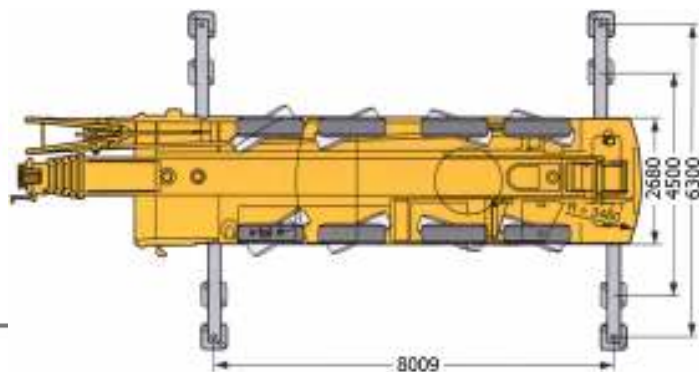

*Koneen takaa

Säde m	Puomin pituus + 16 m ristikko																							
	32,5m				36,1m				39,7m				43,3m				46,9m				50,0m			
	0°	20°	40°	60°	0°	20°	40°	60°	0°	20°	40°	60°	0°	20°	40°	60°	0°	20°	40°	60°	0°	20°		
5	5,7																							
6	5,5				4,5																			
7	5,3				4,4			4,1																
8	5,2				4,4			4,1					3,3											
9	5,0				4,3			4,0					3,2				2,9						2,5	
10	4,9				4,3			3,9					3,1				2,8						2,5	
12	4,5	3,3			4,1	3,1		3,8					3,0				2,7						2,4	
14	4,2	3,1			3,9	3,0		3,7	2,9				2,9	2,6			2,6						2,3	
16	4,0	2,9	2,4		3,8	2,8	2,3	3,6	2,8				2,8	2,6			2,6	2,4					2,2	2,1
18	3,7	2,8	2,3	2,1	3,6	2,7	2,3	3,5	2,7	2,2			2,7	2,5	2,2		2,5	2,3					2,2	2,0
20	3,5	2,7	2,2	2,1	3,4	2,6	2,2	3,3	2,6	2,2	2,1	2,7	2,4	2,1	2,0	2,5	2,3	2,1				2,1	2,0	
22	3,3	2,6	2,2	2,1	3,3	2,5	2,2	3,2	2,5	2,1	2,1	2,6	2,4	2,1	2,0	2,4	2,3	2,1	2,0			2,1	2,0	
24	3,1	2,5	2,1	2,1	3,1	2,4	2,1	3,1	2,4	2,1	2,0	2,6	2,3	2,1	2,0	2,4	2,3	2,0	2,0			2,1	2,0	
26	3,0	2,4	2,1	2,1	3,0	2,3	2,1	3,0	2,3	2,1	2,0	2,6	2,3	2,0	2,0	2,3	2,2	2,0	2,0			2,0	2,0	
28	2,8	2,3	2,1	2,1	2,9	2,3	2,0	2,6	2,3	2,0	2,0	2,4	2,2	2,0	2,0	2,3	2,2	2,0	2,0			2,0	2,0	
30	2,7	2,2	2,0	2,1	2,6	2,2	2,0	2,3	2,2	2,0	2,0	2,3	2,1	2,0	2,0	2,1	2,1	2,0	2,0			1,9	1,9	
32	2,5	2,2	2,0	2,1	2,3	2,2	2,0	2,1	2,2	2,0	2,0	2,1	2,1	2,0	2,0	1,7	2,1	2,0	2,0			1,6	1,9	
34	2,2	2,1	2,0	2,1	1,9	2,1	2,0	2,1	2,0	2,0	2,0	1,8	2,0	1,9	2,0	1,4	1,8	1,9	2,0			1,3	1,7	
36	1,9	2,1	2,0	2,1	1,6	1,9	2,0	2,1	1,7	1,9	1,9	2,0	1,5	1,8	1,9	2,0	1,1	1,5	1,8			1,9	1,4	
38	1,6	1,8	1,9	1,8	1,4	1,6	1,8	1,8	1,5	1,7	1,8	1,9	1,2	1,5	1,7	1,8	0,9	1,2	1,5			1,6	1,1	
40	1,3	1,5	1,6	1,4	1,1	1,3	1,5	1,4	1,2	1,5	1,6	1,6	1,0	1,3	1,4	1,5	0,7	1,0	1,2			1,3	0,9	
42	1,1	1,3	1,3		0,9	1,1	1,2	1,1	1,0	1,2	1,3	1,3	0,8	1,0	1,2	1,2		0,7	0,9			1,0	0,7	
44	0,9	1,0			0,7	0,8	0,9		0,8	1,1	1,1	1,0	0,6	0,8	1,0	1,0			0,7					
46	0,8					0,6	0,6		0,7	0,8	0,9	0,7		0,6	0,7	0,7								
48										0,6	0,6													

Liebherr LTM 1070-4.1

Paino 48 t