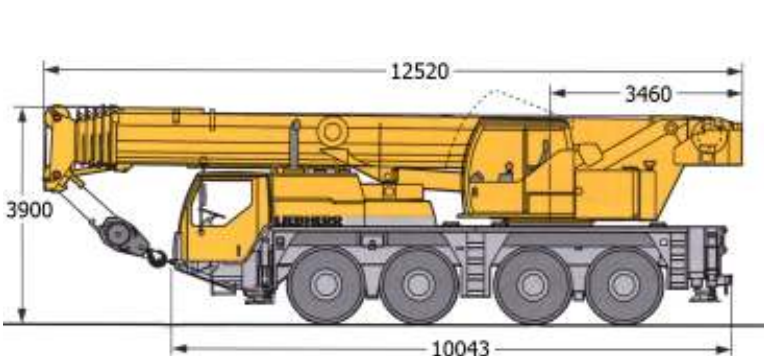

*Koneen takaa

Säde m	Puomin pituus + 16 m ristikko																							
	32,5m				36,1m				39,7m				43,3m				46,9m				50,0m			
	0°	20°	40°	60°	0°	20°	40°	60°	0°	20°	40°	60°	0°	20°	40°	60°	0°	20°	40°	60°	0°	20°		
5	5,7																							
6	5,5				4,5																			
7	5,3				4,4			4,1																
8	5,2				4,4			4,1					3,3											
9	5,0				4,3			4,0					3,2				2,9						2,5	
10	4,9				4,3			3,9					3,1				2,8						2,5	
12	4,5	3,3			4,1	3,1		3,8					3,0				2,7						2,4	
14	4,2	3,1			3,9	3,0		3,7	2,9				2,9	2,6			2,6						2,3	
16	4,0	2,9	2,4		3,8	2,8	2,3	3,6	2,8				2,8	2,6			2,6	2,4					2,2	2,1
18	3,7	2,8	2,3	2,1	3,6	2,7	2,3	3,5	2,7	2,2			2,7	2,5	2,2		2,5	2,3					2,2	2,0
20	3,5	2,7	2,2	2,1	3,4	2,6	2,2	3,3	2,6	2,2	2,1	2,7	2,4	2,1	2,0	2,5	2,3	2,1				2,1	2,0	
22	3,3	2,6	2,2	2,1	3,3	2,5	2,2	3,2	2,5	2,1	2,1	2,6	2,4	2,1	2,0	2,4	2,3	2,1	2,0			2,1	2,0	
24	3,1	2,5	2,1	2,1	3,1	2,4	2,1	3,1	2,4	2,1	2,0	2,6	2,3	2,1	2,0	2,4	2,3	2,0	2,0			2,1	2,0	
26	3,0	2,4	2,1	2,1	3,0	2,3	2,1	3,0	2,3	2,1	2,0	2,6	2,3	2,0	2,0	2,3	2,2	2,0	2,0			2,0	2,0	
28	2,8	2,3	2,1	2,1	2,9	2,3	2,0	2,6	2,3	2,0	2,0	2,4	2,2	2,0	2,0	2,3	2,2	2,0	2,0			2,0	2,0	
30	2,7	2,2	2,0	2,1	2,6	2,2	2,0	2,3	2,2	2,0	2,0	2,3	2,1	2,0	2,0	2,1	2,1	2,0	2,0			1,9	1,9	
32	2,5	2,2	2,0	2,1	2,3	2,2	2,0	2,1	2,2	2,0	2,0	2,1	2,1	2,0	2,0	1,7	2,1	2,0	2,0			1,6	1,9	
34	2,2	2,1	2,0	2,1	1,9	2,1	2,0	2,1	2,0	2,0	2,0	1,8	2,0	1,9	2,0	1,4	1,8	1,9	2,0			1,3	1,7	
36	1,9	2,1	2,0	2,1	1,6	1,9	2,0	2,1	1,7	1,9	1,9	2,0	1,5	1,8	1,9	2,0	1,1	1,5	1,8			1,9	1,4	
38	1,6	1,8	1,9	1,8	1,4	1,6	1,8	1,8	1,5	1,7	1,8	1,9	1,2	1,5	1,7	1,8	0,9	1,2	1,5			1,6	1,1	
40	1,3	1,5	1,6	1,4	1,1	1,3	1,5	1,4	1,2	1,5	1,6	1,6	1,0	1,3	1,4	1,5	0,7	1,0	1,2			1,3	0,9	
42	1,1	1,3	1,3		0,9	1,1	1,2	1,1	1,0	1,2	1,3	1,3	0,8	1,0	1,2	1,2		0,7	0,9			1,0	0,7	
44	0,9	1,0			0,7	0,8	0,9		0,8	1,1	1,1	1,0	0,6	0,8	1,0	1,0			0,7					
46	0,8					0,6	0,6		0,7	0,8	0,9	0,7		0,6	0,7	0,7								
48										0,6	0,6													

Liebherr LTM 1070-4.1

Paino 48 t