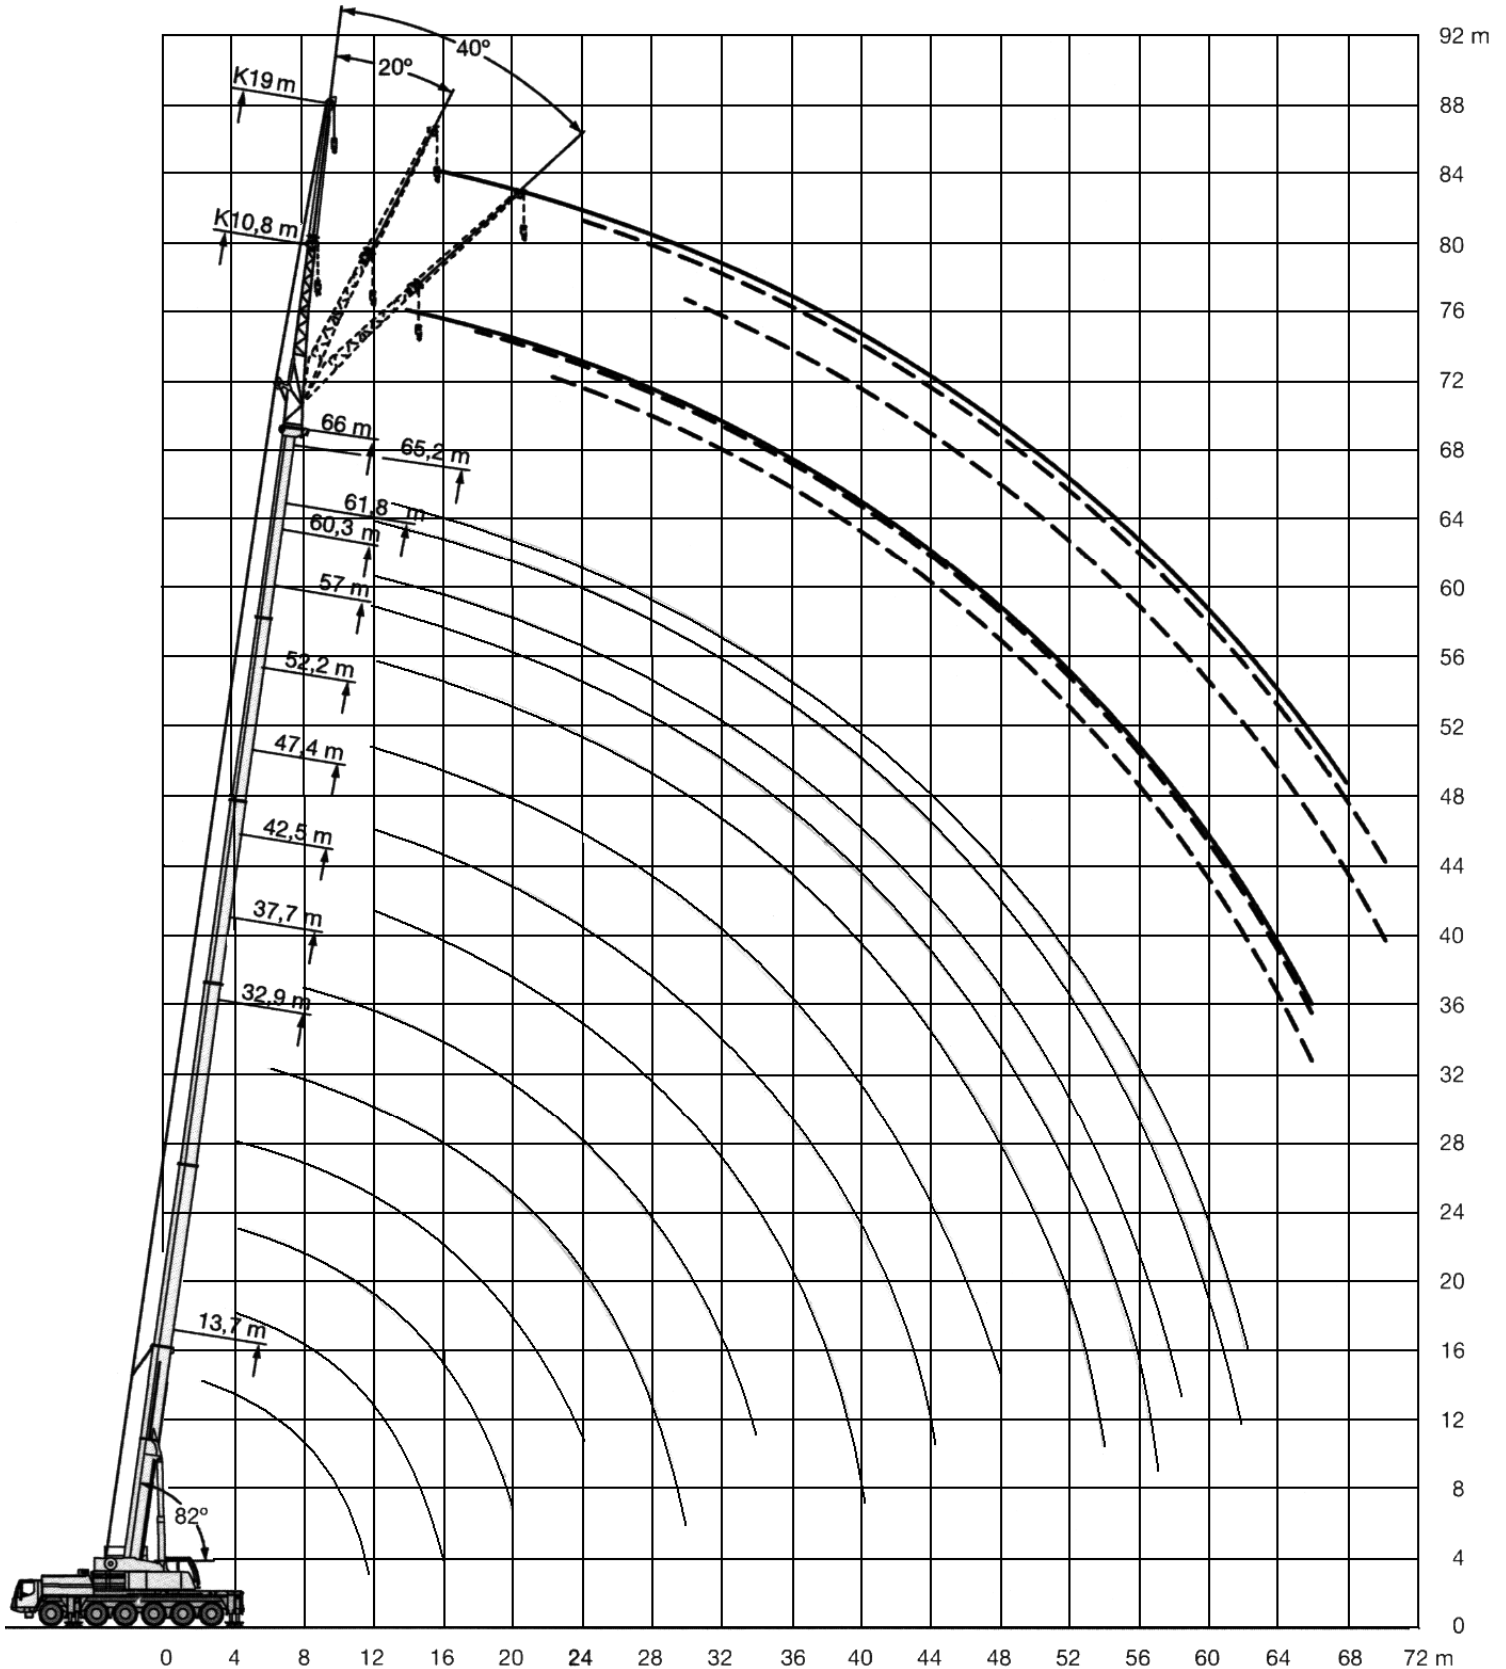

# Liebherr LTM 1150-6.1

**Nostoteho**      **150 t**  
**Nostosäde**      **74 m**  
**Nostokorkeus**   **86 m**

								EN								
		13,7 m	18,5 m	23,3 m	28,1 m	32,9 m	37,7 m	42,5 m	47,4 m	52,2 m	57 m	60,3 m	61,8 m	65,2 m	66 m	
3	100,3	81,8	71,6													3
3,5	92,2	82,1	71	56,1												3,5
4	84,7	82,5	70	55,6												4
4,5	78	78,1	68,6	55	44,9											4,5
5	72,2	72,4	67,1	54,3	44,2											5
6	62,1	62,4	62,9	52,1	42,7	33,9										6
7	53,7	54,5	54,7	49,8	41,2	33,1	26,5									7
8	45,7	46,6	46,9	46,6	39,7	32,3	25,8	20								8
9	39,4	40,3	40,6	40,9	38,1	31,3	25,2	19,5	16,2							9
10	34,4	35,3	36,3	36,5	36,1	30,2	24,3	19,2	16	12,9						10
11	30,5	31,8	32,4	32,4	32,1	29,2	23,5	18,7	15,9	12,8	10,8	10,4				11
12		28,5	29,1	29,1	28,8	27,2	22,7	18,3	15,7	12,7	10,7	10,4	8,1	7,8		12
14		22,8	23,5	23,5	23,2	21,8	20,9	17,4	15,2	12,5	10,5	10,3	8,1	7,8		14
16		18,5	19,2	19,2	18,8	18,6	18	16,1	14,7	12,1	10,2	10,1	8,1	7,8		16
18			15,7	15,7	15,8	16,1	15,1	13,9	12,9	11,7	9,7	9,8	8	7,7		18
20			13,1	13,1	13,8	13,4	12,8	12,6	11,8	10,7	9,2	9,5	7,8	7,5		20
22				11,8	11,7	11,4	11,5	11,1	10,3	9,7	8,6	9,1	7,5	7,3		22
24				10,2	10,1	9,9	10	9,5	9,4	8,7	8,1	7,8	7,3	7,1		24
26					8,8	9,1	8,7	8,6	8,2	7,6	7,4	6,7	6,7	6,5		26
28					7,7	8	7,6	7,6	7,3	6,6	6,5	5,8	5,8	5,6		28
30					6,9	7	6,7	6,6	6,3	5,8	5,6	5	5	4,8		30
32						6,2	5,9	5,8	5,4	5	4,9	4,3	4,3	4,2		32
34						5,5	5,2	5	4,7	4,4	4,3	3,6	3,7	3,6		34
36							4,6	4,4	4,1	3,7	3,7	3,1	3,1	3		36
38							4	3,9	3,5	3,2	3,2	2,6	2,6	2,5		38
40							3,6	3,4	3	2,7	2,8	2,1	2,2	2,1		40
42								2,9	2,6	2,2	2,3	1,8	1,8	1,7		42
44								2,6	2,2	1,9	1,9	1,4	1,5	1,4		44
46									1,8	1,5	1,6	1	1,1	1		46
48									1,5	1,2	1,2					48
50										0,9	0,9					50

**Liebherr LTM 1150-6.1**

**Paino 72 t + vastapainot**